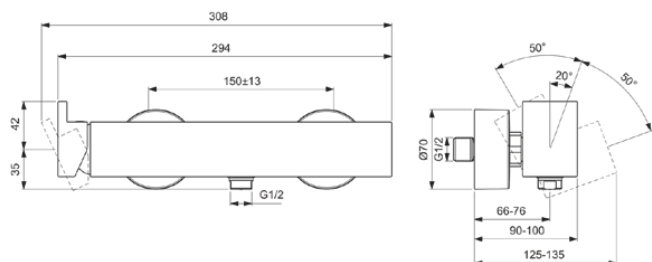

EXTRA

BD512AA

EXTRA | Bateria prysznicowa natynkowa 294x90x77 mm w chrom wykończeniu, 12 l/min (3 bar) | Technologia Click, FirmaFlow, SmartShine

Obraz i rysunek

Informacje ogólne

Rodzaj produktu:	Baterie prysznicowe
Rodzaj produktu podrzędnego:	Bateria prysznicowa natynkowa
Marka:	Ideal Standard
Nazwa zestawu:	EXTRA
Projektant:	Palomba Serafini Associati
Kolor:	AA - Chrom
Efekt wykończenia powierzchni:	błyszczący
Wysokość (mm):	77
Szerokość (mm):	294
Długość / Wysunięcie (mm):	90 - 125
Długość / Wysunięcie (mm):	100 - 125
Metoda mocowania:	Złącze S
Waga netto (kg):	2.40
Kod EAN:	3800861111382

Ilość rozet:	2
Ilość uchwytów:	1
Kod koloru:	AA
Opis koloru:	chrom
Technologia Cool Body:	Nie
Możliwość zamknięcia złączy:	Nie
Kartusz FirmaFlow:	Tak
Czas sputkiwania regulowany:	Nie
Położenie uchwytu:	Boczny
Materiał:	Metal
Jakość materiału:	Mosiądz
Max. przepływ przy 3 bar (l):	12
Max. natężenie przepływu przy 3 bar (l) dla wszystkich wylotów:	12
Max. przepływ przy 3 bar (l) dla wylewki:	12