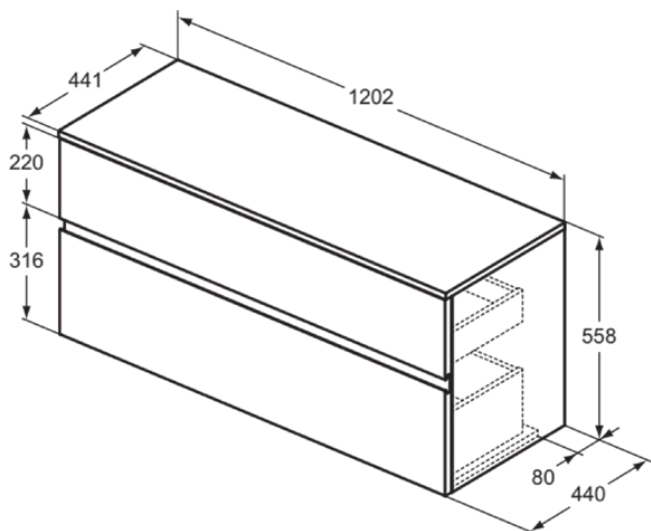

FINESSE

E3421Y1

FINESSE | Szafka umywalkowa 1202x440x558 mm w matowy biały wykończeniu, 2 szuflady | Szuflada z pełnym wyjmowaniem, Ciche zamknięcie, Zmontowane, Drewno pozyskiwane w sposób zrównoważony

Obraz i rysunek

Informacje ogólne

Rodzaj produktu:	Meble
Rodzaj produktu podrzędnego:	Szafka umywalkowa
Marka:	Ideal Standard
Nazwa zestawu:	FINESSE
Projektant:	Palomba Serafini Associati
Kolor:	Y1 - Matowy Biały
Efekt wykończenia powierzchni:	matowy
Wysokość (mm):	558
Szerokość (mm):	1202
Długość / Wysunięcie (mm):	440
Metoda mocowania:	Zestaw montażowy
Waga netto (kg):	44.12
Kod EAN:	5017830566953

Cechy

Ciche zamknięcie

Zmontowane

Drewno pozyskiwane w sposób zrównoważony

[• Installation Guide](#)

[• Spare Parts List](#)

Specyfikacja produktu

Mechanizm zamykania:	Ciche zamykanie
Kod koloru:	Y1
Opis koloru:	matowy biały
Model narożny:	Nie
Szuflada z pełnym wyjmowaniem:	Yes
Uchwyt(y):	Bez uchwytu z rowkiem
Nogi regulowane:	Nie
Materiał:	Drewno
Jakość materiału (struktura / korpus):	MFC
Jakość materiału blatu:	MFC
Liczba drzwi (tącznie):	0
Liczba drzwi, otwieranych lewostronnie:	0
Liczba drzwi, otwieranych prawostronnie:	0
Liczba szuflad (tącznie):	2
Liczba zewnętrznych szuflad:	2
Liczba wewnętrznych szuflad:	0
Liczba otwartych komór:	0