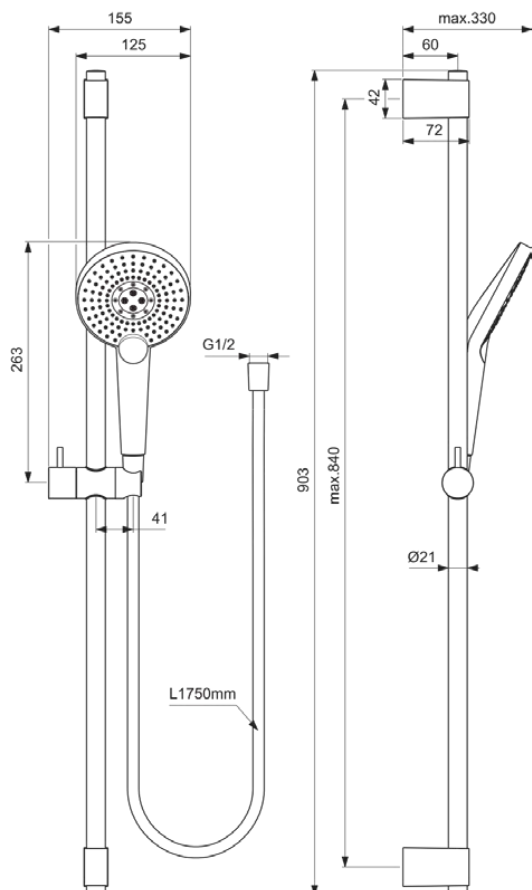

IDEALRAIN EVO JET

B1763AA

IDEALRAIN EVO JET | Zestaw prysznicowy z drążkiem 155 mm w chrom wykończeniu, 8 l/min (3 bar) | Wielofunkcyjność prysznica, Szeroki strumień

Obraz i rysunek

Informacje ogólne

| | |
|--------------------------------|-------------------------------|
| Rodzaj produktu: | Zestawy prysznicowe |
| Rodzaj produktu podrzędnego: | Zestaw prysznicowy z drążkiem |
| Marka: | Ideal Standard |
| Nazwa zestawu: | IDEALRAIN EVO JET |
| Kolor: | AA - Chrom |
| Efekt wykończenia powierzchni: | błyszczący |
| Szerokość (mm): | 155 |
| Metoda mocowania: | Śruby mocujące |
| Waga netto (kg): | 1.47 |
| Kod EAN: | 3800861060918 |

Specyfikacja produktu

| | |
|---|---------------------------|
| Regulowane punkty mocowania: | Tak |
| Regulowany tryb natrysku: | Tak |
| Ilość trybów prysznica: | 3 |
| Kod koloru: | AA |
| Opis koloru: | chrom |
| Ukryte mocowanie: | Tak |
| Materiał: | Metal |
| Max. przepływ przy 3 bar (l): | 8 |
| Max. natężenie przepływu przy 3 bar (l) dla wszystkich wylotów: | 8 |
| Max. przepływ przy 3 bar (l) dla wylewki ręcznej: | 8 |
| Technologia PVD: | Nie |
| SmartShine: | Tak |
| Pokrywa powierzchni: | chromowany |
| Efekt wykończenia powierzchni: | błyszczący |
| Rodzaj trybu natrysku: | Drop jet / Masaż / Deszcz |
| Z prysznicem ręcznym: | Tak |
| Zestaw z prysznicem ręcznym: | Nie |
| Z deszczownicą: | Nie |

IDEALRAIN EVO JET

B1763AA

IDEALRAIN EVO JET | Zestaw prysznicowy z drążkiem 155 mm w chrom wykończeniu, 8 l/min (3 bar) | Wielofunkcyjność prysznicowa, Szeroki strumień

Specyfikacja produktu

| | |
|-------------------------------|----------------|
| Z dozownikiem płynów: | Nie |
| Z wężem prysznicowym: | Tak |
| Z zestawem prysznicowym: | Tak |
| Z zestawem ślizgowym: | Tak |
| Z mydelniczką: | Nie |
| Z uchwytem na gąbkę: | Nie |
| Z uchwytem ściennym: | Nie |
| Z łokciem ściennym: | Nie |
| Materiał mocujący w zestawie: | Tak |
| Metoda mocowania: | Śruby mocujące |
| Metoda montażu: | Ściana |