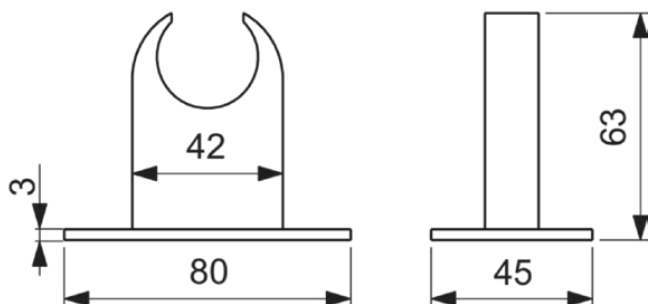

IDEALRAIN PRO

B9846AA

IDEALRAIN PRO | Wspornik prysznicowa 80x45 mm w chrom wykończeniu

Obraz i rysunek

Informacje ogólne

Rodzaj produktu:	Akcesoria prysznicowe
Rodzaj produktu podrzędnego:	Wspornik prysznicowa
Marka:	Ideal Standard
Nazwa zestawu:	IDEALRAIN PRO
Kolor:	AA - Chrom
Efekt wykończenia powierzchni:	błyszczący
Wysokość (mm):	45
Szerokość (mm):	80
Metoda mocowania:	Śruby mocujące
Waga netto (kg):	0.23
VVS:	738843704
Kod EAN:	3800861030225

• [Installation Guide](#)

Standard produktu i certyfikaty

Nazwa certyfikatu BGCC:	14-NURVSPSRB-3135
-------------------------	-------------------

Specyfikacja produktu

Kod koloru:	AA
Opis koloru:	chrom
Ukryte mocowanie:	Tak
Materiał:	Metal
Jakość materiału:	Mosiądz
Kształt rozety:	Stożkowy
SmartShine:	Tak
Pokrywa powierzchni:	chromowany
Efekt wykończenia powierzchni:	błyszczący
Obracanie:	Nie
Z rozetą(-ami):	Tak
Metoda mocowania:	Śruby mocujące
Metoda montażu:	Ściana