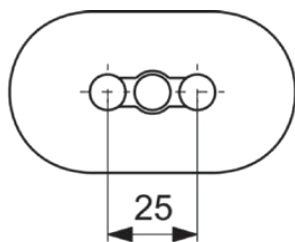

IDEALRAIN PRO

B9846AA

IDEALRAIN PRO | Wspornik prysznicowa 80x45 mm w chrom wykończeniu

Obraz i rysunek

Informacje ogólne

Rodzaj produktu:	Akcesoria prysznicowe
Rodzaj produktu podrzędnego:	Wspornik prysznicowa
Marka:	Ideal Standard
Nazwa zestawu:	IDEALRAIN PRO
Kolor:	AA - Chrom
Efekt wykończenia powierzchni:	błyszczący
Wysokość (mm):	45
Szerokość (mm):	80
Metoda mocowania:	Śruby mocujące
Waga netto (kg):	0.23
VVS:	738843704
Kod EAN:	3800861030225

• [Installation Guide](#)

Standard produktu i certyfikaty

Nazwa certyfikatu BGCC:	14-NURVSPSRB-3135
-------------------------	-------------------

Specyfikacja produktu

Kod koloru:	AA
Opis koloru:	chrom
Ukryte mocowanie:	Tak
Materiał:	Metal
Jakość materiału:	Mosiądz
Kształt rozety:	Stożkowy
SmartShine:	Tak
Pokrywa powierzchni:	chromowany
Efekt wykończenia powierzchni:	błyszczący
Obracanie:	Nie
Z rozetą(-ami):	Tak
Metoda mocowania:	Śruby mocujące
Metoda montażu:	Ściana