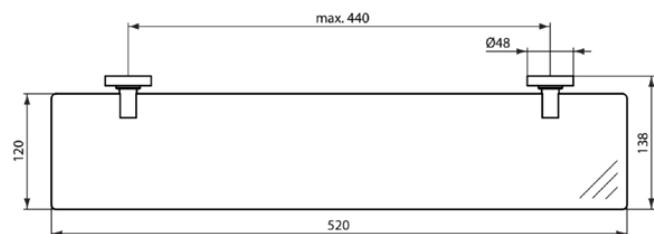

IOM

A9124XG

IOM | Półka 520x138x48 mm w matowa czern wykończeniu

## Informacje ogólne

Rodzaj produktu:	Akcesoria
Rodzaj produktu podrzędnego:	Półka
Marka:	Ideal Standard
Nazwa zestawu:	IOM
Kolor:	XG - Matowa Czern
Efekt wykończenia powierzchni:	matowy
Wysokość (mm):	48
Szerokość (mm):	520
Długość / Wysunięcie (mm):	138
Metoda mocowania:	Śruby mocujące
Waga netto (kg):	1.45
VVS:	772755521
Kod EAN:	4015413043540