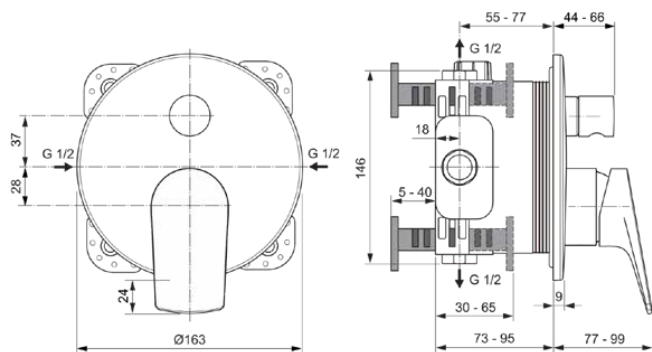

LDV

A7637AA

LDV | Bateria wannowo-prysznicowa podtynkowa 163x77x187 mm w chrom wykończeniu, Kit 1 required (A1000), 23.0 l/min (3 bar) | Technologia Click, SmartShine

Obraz i rysunek

Informacje ogólne

Rodzaj produktu:	Baterie wannowe i prysznicowe
Rodzaj produktu podrzędnego:	Bateria wannowo-prysznicowa podtynkowa
Marka:	Ideal Standard
Nazwa zestawu:	LDV
Projektant:	Palomba Serafini Associati
Kolor:	AA - Chrom
Efekt wykończenia powierzchni:	błyszczący
Wysokość (mm):	187
Szerokość (mm):	163
Długość / Wysunięcie (mm):	77 - 99
Metoda mocowania:	Wymaga zestawu 1
Zalecany zestaw wbudowany:	A1000
Waga netto (kg):	1.45
Kod EAN:	4015413357296

Ilość rozet:	1
Ilość uchwytów:	1
Kod koloru:	AA
Opis koloru:	chrom
Technologia Cool Body:	Nie
Możliwość zamknięcia złączek:	Nie
Wewnętrznie bezpieczny DVGW:	Nie
Czas sptukiwania regulowany:	Nie
Położenie uchwytu:	Przód
Materiał:	Metal
Materiał rozet(y):	Metal
Materiał uchwytu:	Metal
Jakość materiału:	Mosiądz
Max. przepływ przy 3 bar (l):	23.0
Max. natężenie przepływu przy 3 bar (l) dla wszystkich wylotów:	23/23
Max. przepływ przy 3 bar (l) dla wylewki ręcznej:	23

LDV

A7637AA

LDV | Bateria wannowo-prysznicowa podtynkowa 163x77x187 mm w chrom wykończeniu, Kit 1 required (A1000), 23.0 l/min (3 bar) | Technologia Click, SmartShine

Specyfikacja produktu

Max. przepływ przy 3 bar (l) dla wylewki:	23
Max. ciśnienie robocze (bar):	10
Min. ciśnienie robocze (bar):	0.5
Złączki S z redukcją hałasu:	Nie
Technologia PVD:	Nie
Kształt rozety:	Okrągły
SmartShine:	Tak
Pokrywa powierzchni:	chromowany
Efekt wykończenia powierzchni:	błyszczący
Ogranicznik temperatury:	Tak
Możliwość dezynfekcji termicznej:	Nie
Rodzaj klamki:	Dźwignia
Rodzaj kontroli temperatury:	Obsługa ręczna
Z szybkozłączkami S:	Nie
Z zaworem zwrotnym:	Tak
Z jednostką przetaczającą:	Tak
Z rozetą(-ami):	Tak
Z uchwytem(-ami):	Tak
Zestaw z prysznicem ręcznym:	Nie
Z deszczownicą:	Nie
Z zestawem prysznicowym:	Nie
Metoda mocowania:	Wymaga zestawu 1
Metoda montażu:	Ścienny / do zabudowy