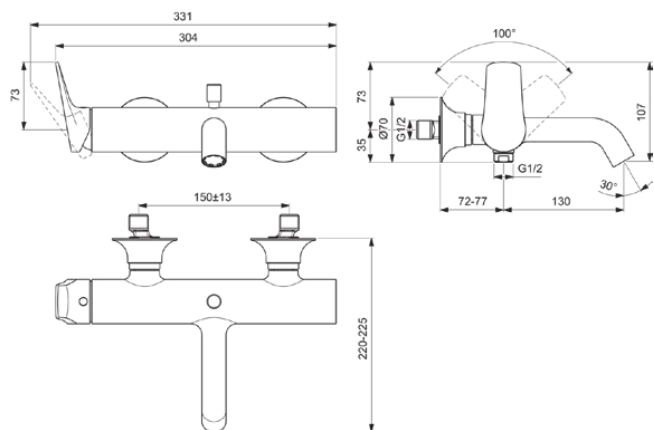

LDV

BD666AA

LDV | Bateria wannowo-prysznicowa natynkowa 304x220x130 mm, 202 mm wysunięcie wylewki w chrom wykończeniu, 12 l/min (3 bar) | Ukryty napowietrzacz, Technologia Click, FirmaFlow, SmartShine

Obraz i rysunek

Informacje ogólne

Rodzaj produktu:	Baterie wannowe i prysznicowe
Rodzaj produktu podrzędnego:	Bateria wannowo-prysznicowa natynkowa
Marka:	Ideal Standard
Nazwa zestawu:	LDV
Projektant:	Palomba Serafini Associati
Kolor:	AA - Chrom
Efekt wykończenia powierzchni:	błyszczący
Wysokość (mm):	130
Szerokość (mm):	304
Długość / Wysunięcie (mm):	220 - 225
Metoda mocowania:	Złącze S
Waga netto (kg):	2.70
Kod EAN:	3800861126782

Specyfikacja produktu

Ilość rozet:	2
Ilość uchwytów:	1
Kod koloru:	AA
Opis koloru:	chrom
Technologia Cool Body:	Nie
Możliwość zamknięcia złączek:	Nie
Wewnętrznie bezpieczny DVGW:	Nie
Kartusz FirmaFlow:	Tak
Czas spłukiwania regulowany:	Nie
Położenie uchwytu:	Boczny
Model niskociśnieniowy:	Nie
Materiał:	Metal
Materiał rozet(y):	Metal
Jakość materiału:	Mosiądz
Max. przepływ przy 3 bar (l):	12

LDV

BD666AA

LDV | Bateria wannowo-prysznicowa natynkowa 304x220x130 mm, 202 mm wysunięcie wylewki w chrom wykończeniu, 12 l/min (3 bar) | Ukryty napowietrzacz, Technologia Click, FirmaFlow, SmartShine

Specyfikacja produktu