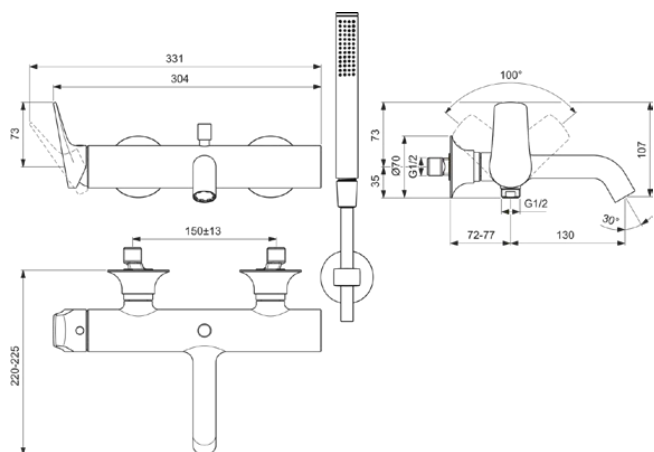

## BD667AA

LDV | Zestaw baterii wannowo-prysznicowej 304x220x130 mm, 202 mm wysunięcie wylewki w chrom wykończeniu, 12.0 l/min (3 bar) | Ukryty napowietrzacz, Technologia Click, Łatwe czyszczenie, FirmaFlow, SmartShine

### Informacje ogólne

Rodzaj produktu:	Baterie wannowe i prysznicowe
Rodzaj produktu podrzędnego:	Zestaw baterii wannowo-prysznicowej
Marka:	Ideal Standard
Nazwa zestawu:	LDV
Projektant:	Palomba Serafini Associati
Kolor:	AA - Chrom
Efekt wykończenia powierzchni:	błyszczący
Wysokość (mm):	130
Szerokość (mm):	304
Długość / Wysunięcie (mm):	220
Metoda mocowania:	Złącze S
Waga netto (kg):	3,64
Kod EAN:	3800861126799

### Dołączone produkty

BD666AA:	LDV   Bateria wannowo-prysznicowa natynkowa 304x220x130 mm, 202 mm wysunięcie wylewki w chrom wykończeniu, 12 l/min (3 bar)
BC774AA:	IDEALRAIN   Natrysk ręczny jednofunkcyjny 25x25x198 mm w chrom wykończeniu, 8 l/min (3 bar)
BE125AA:	IDEALRAIN   Wąż prysznicowy 1250 mm w chrom wykończeniu
BC806AA:	IDEALRAIN   Wspornik prysznicza 60x58x60 mm w chrom wykończeniu