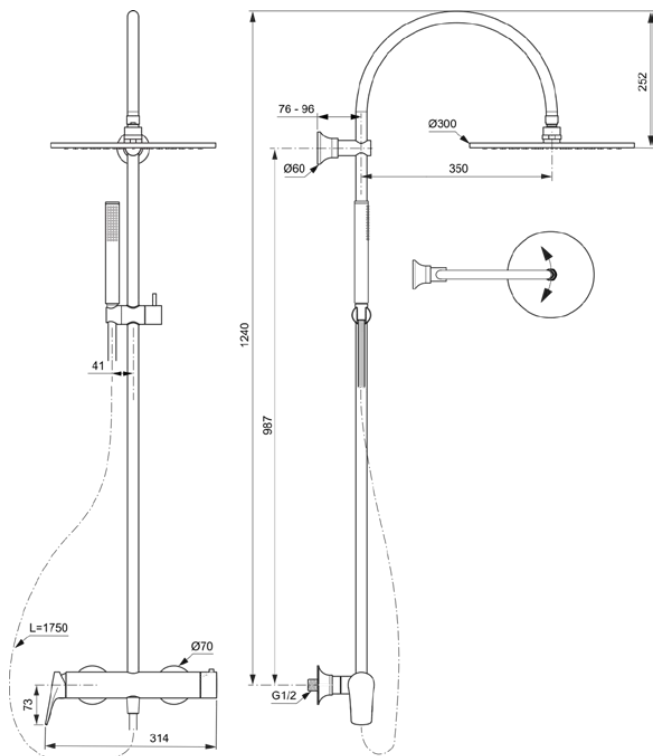

LDV

BD674AA

LDV | Otwarty system prysznicowy 314x576x1240 mm w chrom wykończeniu, 12.0 l/min (3 bar) | Technologia Click, FirmaFlow

Obraz i rysunek

Informacje ogólne

Rodzaj produktu:	Systemy prysznicowe
Rodzaj produktu podrzędnego:	Otwarty system prysznicowy
Marka:	Ideal Standard
Nazwa zestawu:	LDV
Projektant:	Palomba Serafini Associati
Kolor:	AA - Chrom
Efekt wykończenia powierzchni:	błyszczący
Wysokość (mm):	1240
Szerokość (mm):	314
Długość / Wysunięcie (mm):	576 - 596
Metoda mocowania:	Złącze S
Waga netto (kg):	5.77
Kod EAN:	3800861118336

Dołączone produkty

A5803AA:	IDEALRAIN Prysznic górny 300x58x300 mm w chrom wykończeniu, 12 l/min (3 bar)
BC774AA:	IDEALRAIN Natrysk ręczny jednofunkcyjny 25x25x198 mm w chrom wykończeniu, 8 l/min (3 bar)
BE175AA:	IDEALRAIN Wąż prysznicowy 1750 mm w chrom wykończeniu