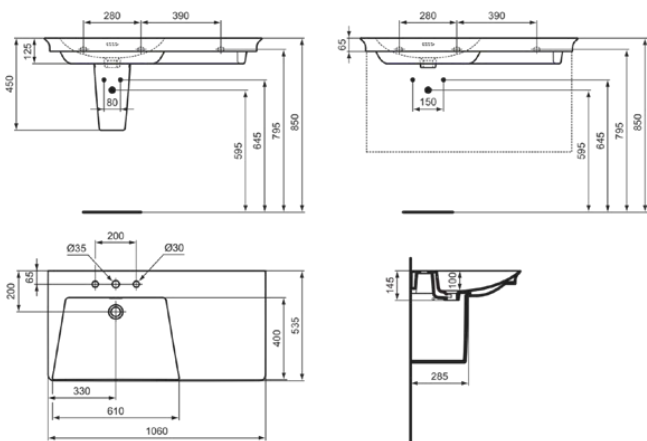

LDV

E267801

LDV | Umywalka 1060x535x145 mm w biały potyskujący wykończeniu, 3 otworami na baterię, z przelewem

Obraz i rysunek

Informacje ogólne

Rodzaj produktu:	Umywalki
Rodzaj produktu podrzędnego:	Umywalka
Marka:	Ideal Standard
Nazwa zestawu:	LDV
Projektant:	Palomba Serafini Associati
Kolor:	01 - Biały Potyskujący
Efekt wykończenia powierzchni:	błyszczący
Wysokość (mm):	145
Szerokość (mm):	1060
Długość / Wysunięcie (mm):	535
Metoda mocowania:	Śruby mocujące
Waga netto (kg):	31.00
Kod EAN:	5017830564010

Standard produktu i certyfikaty

Norma:	EN 14688
--------	----------

Specyfikacja produktu

Kod koloru:	01
Opis koloru:	biały potyskujący
Model narożny:	Nie
Z uchwytem na łańcuszek:	Nie
Materiał:	Ceramika
Jakość materiału:	Glina ogniotrwała
Liczba otworów na kran dla każdej umywalki:	3
Liczba umywalk:	1
Przeptyw widoczny:	Tak
Technologia PVD:	Nie
Platforma wspierająca:	Tyt / Prawy
Efekt wykończenia powierzchni:	błyszczący
Położenie otworu na kran:	Lewy / Prawy / Centralny
Rodzaj przelewu:	Szczelinowy
Ze ścianą tylną:	Nie
Z korkiem odpływowym:	Nie
Z przelewem:	Tak
Z syfonem:	Nie
Metoda mocowania:	Śruby mocujące
Metoda montażu:	Ściana