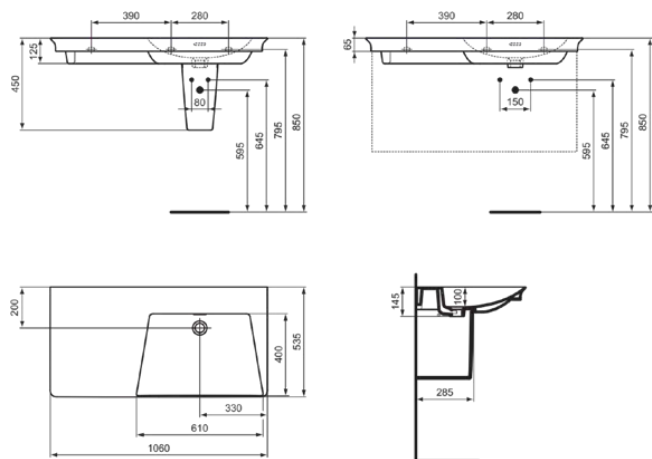

LDV

E270401

LDV | Umywalka 1060x535x145 mm w biały potyskujący wykończeniu, bez otworu na baterię, z przelewem

Obraz i rysunek

Informacje ogólne

Rodzaj produktu:	Umywalki
Rodzaj produktu podrzędnego:	Umywalka
Marka:	Ideal Standard
Nazwa zestawu:	LDV
Projektant:	Palomba Serafini Associati
Kolor:	01 - Biały Potyskujący
Efekt wykończenia powierzchni:	błyszczący
Wysokość (mm):	145
Szerokość (mm):	1060
Długość / Wysunięcie (mm):	535
Metoda mocowania:	Śruby mocujące
Waga netto (kg):	31.00
Kod EAN:	5017830564218