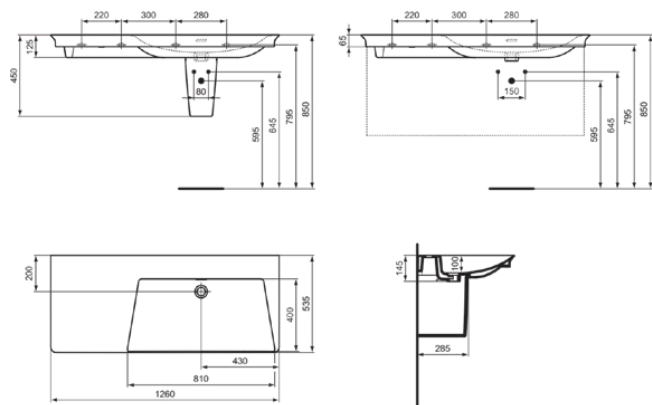

LDV

E270701

LDV | Umywalka 1260x535x145 mm w biały potyskujący wykończeniu, bez otworu na baterię, z przelewem

Obraz i rysunek

Informacje ogólne

Rodzaj produktu:	Umywalki
Rodzaj produktu podrzędnego:	Umywalka
Marka:	Ideal Standard
Nazwa zestawu:	LDV
Projektant:	Palomba Serafini Associati
Kolor:	01 - Biały Potyskujący
Efekt wykończenia powierzchni:	błyszczący
Wysokość (mm):	145
Szerokość (mm):	1260
Długość / Wysunięcie (mm):	535
Metoda mocowania:	Śruby mocujące
Waga netto (kg):	36.50
Kod EAN:	5017830564270