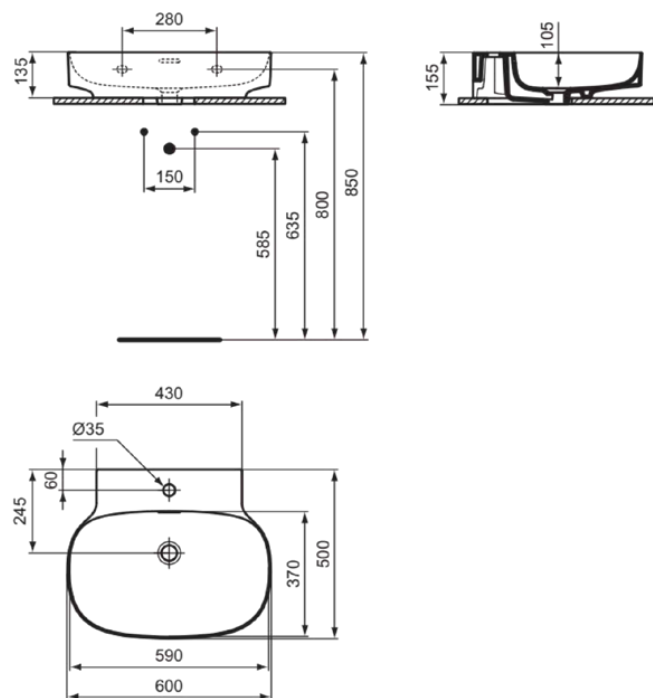

LINDA-X

T4755V1

LINDA-X | Umywalka 600x500x155 mm w biały jedwab wykończeniu, 1 otworem na baterię, z przelewem | Diamatec

Obraz i rysunek

Informacje ogólne

Rodzaj produktu:	Umywalki
Rodzaj produktu podrzędnego:	Umywalka
Marka:	Ideal Standard
Nazwa zestawu:	LINDA-X
Projektant:	Palomba Serafini Associati
Kolor:	V1 - Biały Jedwab
Efekt wykończenia powierzchni:	satyna
Wysokość (mm):	155
Szerokość (mm):	600
Długość / Wysunięcie (mm):	500
Waga netto (kg):	15.00
Kod EAN:	8014140488101

Cechy

Standard produktu i certyfikaty

Norma:	EN 14688
Klasyfikacja Deklaracji Wydajności:	CL25

Specyfikacja produktu

Kod koloru:	V1
Opis koloru:	biały jedwab
Technologia Diamatec:	Tak
Zeszlifowana dolna strona:	Nie
Dla osób niepełnosprawnych:	Nie
Z uchwytem na łańcuszek:	Nie
Materiał:	Ceramika
Jakość materiału:	Diamatec
Liczba otworów na kran dla każdej umywalki:	1
Liczba umywalk:	1
Przeptyw widoczny:	Tak
Technologia PVD:	Nie
Platforma wspierająca:	Tyt
Efekt wykończenia powierzchni:	satyna
Rodzaj przelewu:	Szczelinowy
Ze ścianą tylną:	Nie
Z korkiem odpływowym:	Nie
Z przelewem:	Tak
Z syfonem:	Nie
Materiał mocujący w zestawie:	Nie
Metoda montażu:	Ściana

LINDA-X

T4755V1

LINDA-X | Umywalka 600x500x155 mm w biały jedwab wykończeniu, 1 otworem na baterię, z przelewem | Diamatec

Zalecany szablon wycięcia: TT0299731

Twój lokalny kontakt:

België • Belgique

Ideal Standard Produktions-GmbH
Corporate Village - Frame 21 Building
Da Vincilaan 2
B-1935 Zaventem
☎ +32 2 325 66 00
✉ +32 2 325 66 01
www.idealstandard.be