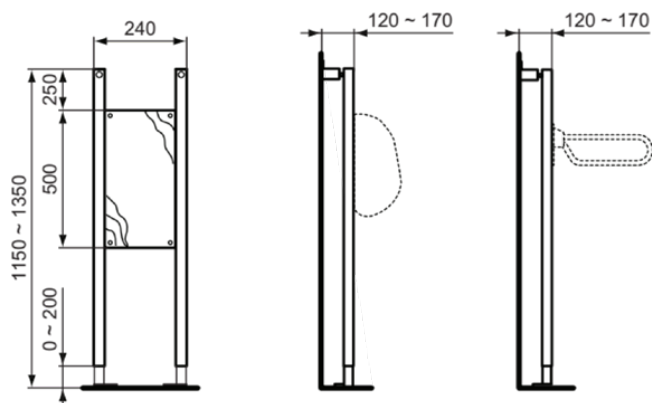

PROSYS

R010567

PROSYS | Ramka akcesoryjna 250x120x1150 mm w neutralny wykończeniu

Obraz i rysunek

Informacje ogólne

Rodzaj produktu:	Instalacje przedścienne
Rodzaj produktu podrzędnego:	Ramka akcesoryjna
Marka:	Ideal Standard
Nazwa zestawu:	PROSYS
Kolor:	67 - Neutralny
Efekt wykończenia powierzchni:	matowy
Wysokość (mm):	1150 - 1350
Szerokość (mm):	250
Długość / Wysunięcie (mm):	120 - 170
Metoda mocowania:	Śruby mocujące
Waga netto (kg):	4.32
Kod EAN:	3391500579644

[• Declaration of Conformity](#)

[• Installation Guide](#)

Specyfikacja produktu

Regulowane hamulce nóg:	Nie
Kod koloru:	67
Opis koloru:	neutralny
Technologia Easy-Fix:	Tak
Nogi regulowane:	Tak
Materiał ramy:	Stal
Technologia PVD:	Nie
Kompatybilny z SmartFlush:	Nie
Efekt wykończenia powierzchni:	matowy
Obsługa bez użycia narzędzi:	Nie
Oszczędność wody:	Nie
Z uchwytem do montażu na wysokiej ścianie:	Tak
Z jednostką zasilającą:	Nie
Wolnostojący:	Nie
Materiał mocujący w zestawie:	Tak
Metoda mocowania:	Śruby mocujące
Metoda montażu:	Podłoga / Ściana