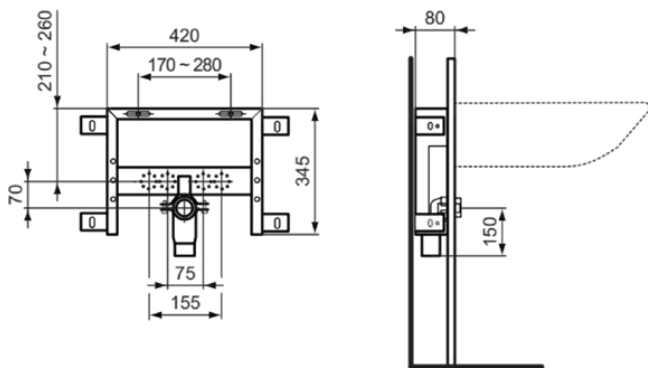

PROSYS

R016467

PROSYS | Rama do umywalki 420x80x345 mm w neutralny wykończeniu

Obraz i rysunek

Informacje ogólne

| | |
|--------------------------------|-------------------------|
| Rodzaj produktu: | Instalacje przedścienne |
| Rodzaj produktu podrzędnego: | Rama do umywalki |
| Marka: | Ideal Standard |
| Nazwa zestawu: | PROSYS |
| Kolor: | 67 - Neutralny |
| Efekt wykończenia powierzchni: | matowy |
| Wysokość (mm): | 345 |
| Szerokość (mm): | 420 |
| Długość / Wysunięcie (mm): | 80 |
| Metoda mocowania: | Wieszak |
| Waga netto (kg): | 4,00 |
| Kod EAN: | 3391500580978 |

[• Installation Guide](#)

Specyfikacja produktu

| | |
|--|-----------|
| Regulowana wysokość toalety: | Nie |
| Kod koloru: | 67 |
| Opis koloru: | neutralny |
| Technologia Easy-Fix: | Nie |
| Zawór zatrzymujący wewnętrzny: | Nie |
| Materiał ramy: | Stal |
| Materiał odpływu: | Plastik |
| Technologia PVD: | Nie |
| Cichy: | Nie |
| Kompatybilny z SmartFlush: | Nie |
| Technologia SmartValve: | Nie |
| Efekt wykończenia powierzchni: | matowy |
| Obsługa bez użycia narzędzi: | Nie |
| Vertical load capacity (kg): | 150 |
| Oszczędność wody: | Nie |
| Z zaworem kątowym: | Nie |
| Izolacja przeciwdziałająca kondensacji: | Nie |
| Z uchwytem do montażu na wysokiej ścianie: | Nie |
| Z jednostką zasilającą: | Nie |
| Z giętym odpływem: | Tak |
| Wolnostojący: | Nie |
| Materiał mocujący w zestawie: | Tak |
| Metoda mocowania: | Wieszak |
| Metoda montażu: | Ściana |