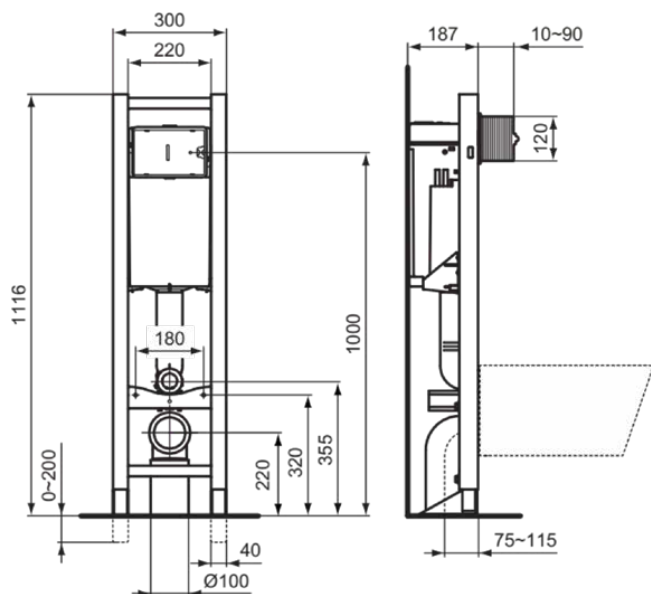

## R042767

PROSYS | Stelaż WC 300x197x1116 mm, mechaniczny w neutralny wykończeniu

### Informacje ogólne

Rodzaj produktu:	Instalacje przedścienne
Rodzaj produktu podrzędnego:	Stelaż WC
Marka:	Ideal Standard
Nazwa zestawu:	PROSYS
Kolor:	67 - Neutralny
Efekt wykończenia powierzchni:	matowy
Wysokość (mm):	1116 - 1316
Szerokość (mm):	300
Długość / Wysunięcie (mm):	197 - 277
Metoda mocowania:	Śruby mocujące
Waga netto (kg):	14.20
Kod EAN:	3391500586024

**PROSYS**

**R042767**

PROSYS | Stelaż WC 300x197x1116 mm, mechaniczny w neutralny wykończeniu