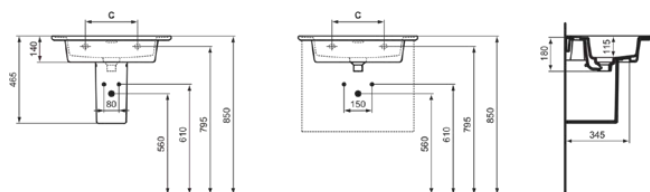

STRADA II

T2991MA

STRADA II | Umywalka 640x460x190 mm w biały wykończeniu, 1 otworem na baterię, z przelewem | IdealPlus

Obraz i rysunek

Informacje ogólne

Rodzaj produktu:	Umywalki
Rodzaj produktu podrzędnego:	Umywalka
Marka:	Ideal Standard
Nazwa zestawu:	STRADA II
Projektant:	Studio Levien
Kolor:	MA - Biały
Efekt wykończenia powierzchni:	błyszczący
Wysokość (mm):	190
Szerokość (mm):	640
Długość / Wysunięcie (mm):	460
Waga netto (kg):	17.20
Kod EAN:	8014140450467

Cechy

IdealPlus

- [Installation Guide](#)

Standard produktu i certyfikaty

Norma:	EN 14688
Klasyfikacja Deklaracji Wydajności:	CL25

Specyfikacja produktu

Kod koloru:	MA
Opis koloru:	biały
Model narożny:	Nie
Technologia IdealPlus:	Tak
Zeszlifowana dolna strona:	Nie
Dla osób niepełnosprawnych:	Nie
Z uchwytem na tańcuszek:	Nie
Materiał:	Ceramika
Jakość materiału:	Gлина ogniotrwała
Liczba otworów na kran dla każdej umywalki:	1
Liczba umywalk:	1
Przepływ widoczny:	Tak
Technologia PVD:	Nie
Model oszczędzający miejsce:	Nie
Platforma wspierająca:	Tyt
Efekt wykończenia powierzchni:	błyszczący
Położenie otworu na kran:	Środek

	A	B	C
T3004...	1040	730	280
T3003...	840	620	280
T2991...	640	475	280
T2988...	540	375	200
T3635...	1040	730	280
T3634...	840	620	280
T3633...	640	475	280
T3632...	540	375	200

STRADA II

T2991MA

STRADA II | Umywalka 640x460x190 mm w biały wykończeniu, 1 otworem na baterię, z przelewem | IdealPlus