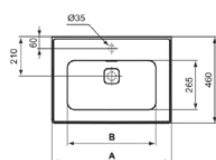

	A	B	C
T3004...	1040	730	280
T3003...	840	620	280
T2991...	640	475	280
T2988...	540	375	200
T3635...	1040	730	280
T3634...	840	620	280
T3633...	640	475	280
T3632...	540	375	200

STRADA II

T2991MA

STRADA II | Umywalka 640x460x190 mm w biały wykończeniu, 1 otworem na baterię, z przelewem | IdealPlus