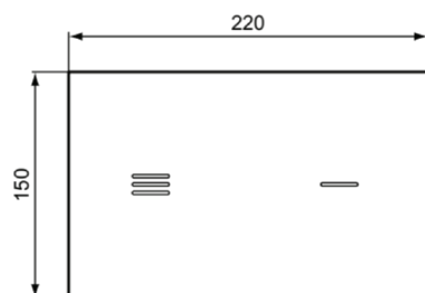

SYMFO

R0129RX

SYMFO | Panel sterujący elektroniczny/na podczerwień 220x4x150 mm, elektroniczny w czarny wykończeniu | Zasilane z sieci

Obraz i rysunek

Informacje ogólne

Rodzaj produktu:	Przyciski sptukujące
Rodzaj produktu podrzędnego:	Panel sterujący elektroniczny/na podczerwień
Marka:	Ideal Standard
Nazwa zestawu:	SYMFO
Projektant:	Palomba Serafini Associati
Kolor:	RX - Czarny
Efekt wykończenia powierzchni:	błyszczący
Wysokość (mm):	150
Szerokość (mm):	220
Długość / Wysunięcie (mm):	4
Metoda mocowania:	Zestaw montażowy
Waga netto (kg):	0.77
Kod EAN:	3391500580534