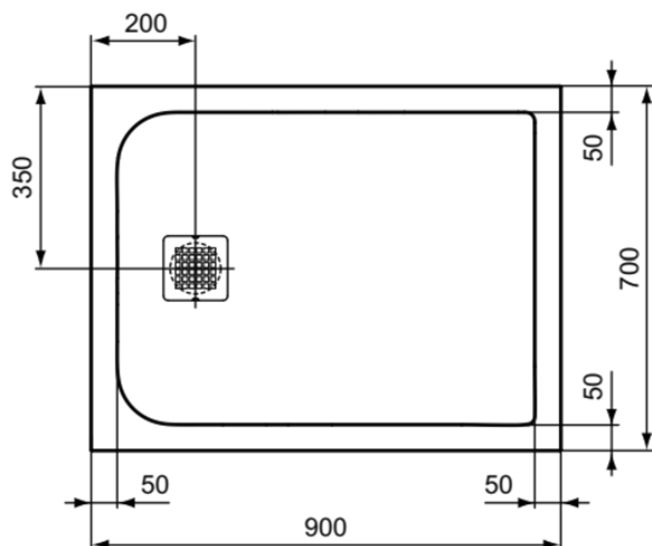

ULTRA FLAT S

K8190FS

ULTRA FLAT S | Brodzik prysznicowy prostokątny 900x700x30 mm w szary beton wykończeniu, bez odptywu | Antybakteryjny, Antypoślizgowe, Przystępny projekt, Możliwość krojenia, Łatwa naprawa, Wysokość 30mm

Obraz i rysunek

Informacje ogólne

| | |
|--------------------------------|---------------------------------|
| Rodzaj produktu: | Brodziki prysznicowe |
| Rodzaj produktu podrzędnego: | Brodzik prysznicowy prostokątny |
| Marka: | Ideal Standard |
| Nazwa zestawu: | ULTRA FLAT S |
| Projektant: | Ideal Standard |
| Kolor: | FS - Szary Beton |
| Efekt wykończenia powierzchni: | matowy |
| Wysokość (mm): | 30 |
| Szerokość (mm): | 900 |
| Długość / Wysunięcie (mm): | 700 |
| Waga netto (kg): | 23.50 |
| Kod EAN: | 4015413072090 |