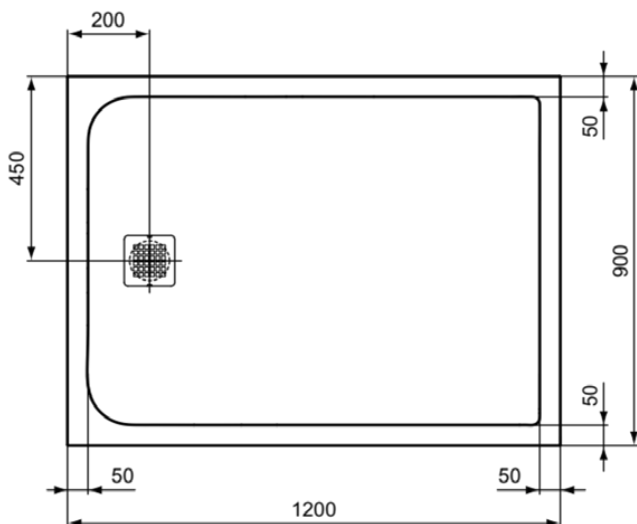

ULTRA FLAT S

K8230DD

ULTRA FLAT S | Brodzik prysznicowy prostokątny 1200x900x30 mm w wykończeniu, bez odpywu | Antybakteryjny, Przystępny projekt, Możliwość krojenia, Łatwa naprawa, Wysokość 30mm

Obraz i rysunek

Informacje ogólne

Rodzaj produktu:	Brodziki prysznicowe
Rodzaj produktu podrzędnego:	Brodzik prysznicowy prostokątny
Marka:	Ideal Standard
Nazwa zestawu:	ULTRA FLAT S
Projektant:	Ideal Standard
Colour:	DD
Wysokość (mm):	30
Szerokość (mm):	1200
Długość / Wysunięcie (mm):	900
Waga netto (kg):	36.70
Kod EAN:	4015413072915

Cechy

	Antybakteryjny		Przystępny projekt
	Możliwość krojenia		Łatwa naprawa
	Wysokość 30mm		

• Installation Guide

Standard produktu i certyfikaty

Norma:	EN 14527 DIN EN 51097 Class C
--------	---------------------------------

ULTRA FLAT S

K8230DD

ULTRA FLAT S | Brodzik prysznicowy prostokątny 1200x900x30 mm w wykończeniu, bez odpływu | Antybakteryjny, Przystępny projekt, Możliwość krojenia, Łatwa naprawa, Wysokość 30mm

Specyfikacja produktu