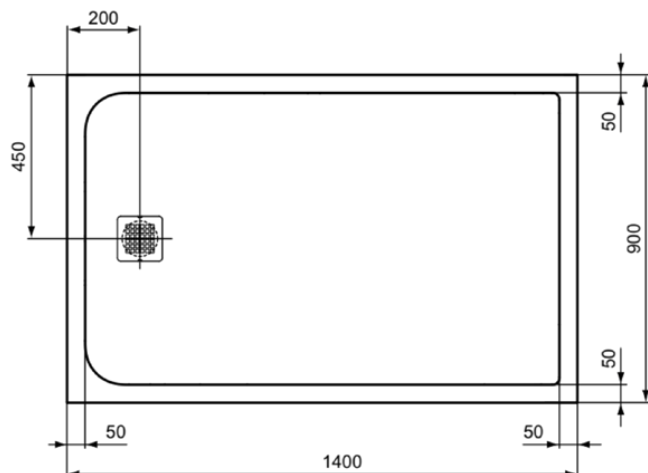

ULTRA FLAT S

K8256DD

ULTRA FLAT S | Brodzik prysznicowy prostokątny 1400x900x30 mm w wykończeniu, bez odpywu | Antybakteryjny, Przystępny projekt, Możliwość krojenia, Łatwa naprawa, Wysokość 30mm

Obraz i rysunek

Informacje ogólne

Rodzaj produktu:	Brodziki prysznicowe
Rodzaj produktu podrzędnego:	Brodzik prysznicowy prostokątny
Marka:	Ideal Standard
Nazwa zestawu:	ULTRA FLAT S
Projektant:	Ideal Standard
Colour:	DD
Wysokość (mm):	30
Szerokość (mm):	1400
Długość / Wysunięcie (mm):	900
Waga netto (kg):	40.70
Kod EAN:	4015413072977

Cechy

	Antybakteryjny		Przystępny projekt
	Możliwość krojenia		Łatwa naprawa
	Wysokość 30mm		

• Installation Guide

Standard produktu i certyfikaty

Norma:	EN 14527 DIN EN 51097 Class C
--------	---------------------------------

ULTRA FLAT S

K8256DD

ULTRA FLAT S | Brodzik prysznicowy prostokątny 1400x900x30 mm w wykończeniu, bez odpływu | Antybakteryjny, Przystępny projekt, Możliwość krojenia, Łatwa naprawa, Wysokość 30mm

Specyfikacja produktu