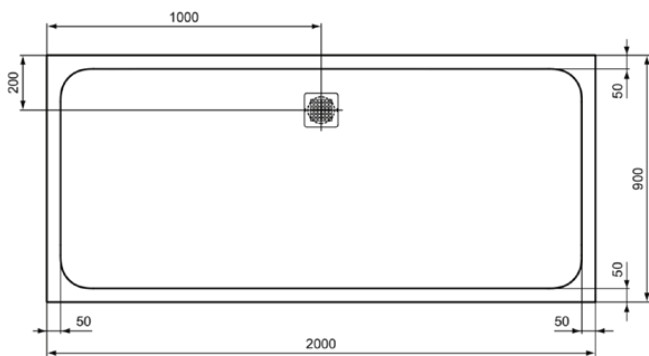

ULTRA FLAT S

K8343DD

ULTRA FLAT S | Brodzik prysznicowy prostokątny 2000x900x30 mm w wykończeniu, bez odpywu | Antybakteryjny, Przystępny projekt, Możliwość krojenia, Łatwa naprawa, Wysokość 30mm

Obraz i rysunek

Informacje ogólne

Rodzaj produktu:	Brodziki prysznicowe
Rodzaj produktu podrzędnego:	Brodzik prysznicowy prostokątny
Marka:	Ideal Standard
Nazwa zestawu:	ULTRA FLAT S
Projektant:	Ideal Standard
Colour:	DD
Wysokość (mm):	30
Szerokość (mm):	2000
Długość / Wysunięcie (mm):	900
Waga netto (kg):	65.00
Kod EAN:	4015413078344

Cechy

Antybakteryjny

Przystępny projekt

Możliwość krojenia

Łatwa naprawa

Wysokość 30mm

• Installation Guide

Standard produktu i certyfikaty

ULTRA FLAT S

K8343DD

ULTRA FLAT S | Brodzik prysznicowy prostokątny 2000x900x30 mm w wykończeniu, bez odpływu | Antybakteryjny, Przystępny projekt, Możliwość krojenia, Łatwa naprawa, Wysokość 30mm

Specyfikacja produktu