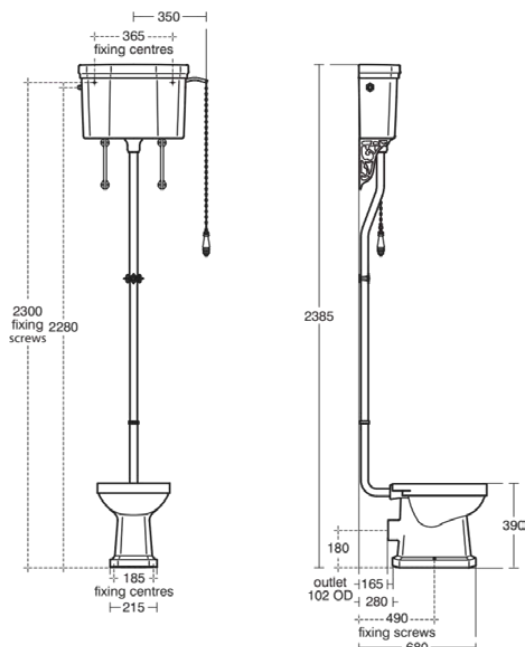

WAVERLEY CLASSIC

U470701

WAVERLEY CLASSIC | Zestaw toaletowy ze zbiornikiem sptukującym 515 mm w biały potyskujący wykończeniu

Obraz i rysunek

Informacje ogólne

Rodzaj produktu:	Zestawy toaletowe ze zbiornikiem sptukującym
Rodzaj produktu podrzędneho:	Zestaw toaletowy ze zbiornikiem sptukującym
Marka:	Ideal Standard
Nazwa zestawu:	WAVERLEY CLASSIC
Kolor:	01 - Biały Potyskujący
Efekt wykończenia powierzchni:	błyszczący
Szerokość (mm):	515
Waga netto (kg):	32.10
Kod EAN:	5017830485292

Dołączone produkty

U470401:	WAVERLEY CLASSIC Zbiornik do toalety 515 mm w biały potyskujący wykończeniu
U1455AA:	MULTI SUITES - FINISHED PRODUCTS Rura spustowa w chrom wykończeniu

• Installation Guide

Standard produktu i certyfikaty

Norma:	EN 997
--------	--------

Specyfikacja produktu

Regulowana ilość wody do sptukiwania:	Nie
Kod koloru:	01
Opis koloru:	biały potyskujący
Ukryte mocowanie:	Tak
Model narożny:	Nie
Materiał (zestaw):	Toilet cistern (U470401): Ceramic
Jakość materiału (zestaw):	Toilet cistern (U470401): Vitreous china
Metoda obsługi:	Dźwignia
Technologia PVD:	Nie
Potożenie doprowadzenia wody:	Lewy
Kompatybilny z SmartFlush:	Nie
Efekt wykończenia powierzchni:	błyszczący