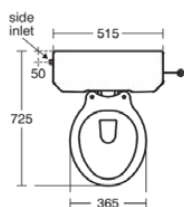

WAVERLEY CLASSIC

U470701

WAVERLEY CLASSIC | Zestaw toaletowy ze zbiornikiem sptukującym 515 mm w biały potyskujący wykończeniu

Obraz i rysunek

Informacje ogólne

Rodzaj produktu:	Zestawy toaletowe ze zbiornikiem sptukującym
Rodzaj produktu podrzędneho:	Zestaw toaletowy ze zbiornikiem sptukującym
Marka:	Ideal Standard
Nazwa zestawu:	WAVERLEY CLASSIC
Kolor:	01 - Biały Potyskujący
Efekt wykończenia powierzchni:	błyszczący
Szerokość (mm):	515
Waga netto (kg):	32.10
Kod EAN:	5017830485292

Dołączone produkty

U470401:	WAVERLEY CLASSIC Zbiornik do toalety 515 mm w biały potyskujący wykończeniu
U1455AA:	MULTI SUITES - FINISHED PRODUCTS Rura spustowa w chrom wykończeniu

• Installation Guide

Standard produktu i certyfikaty