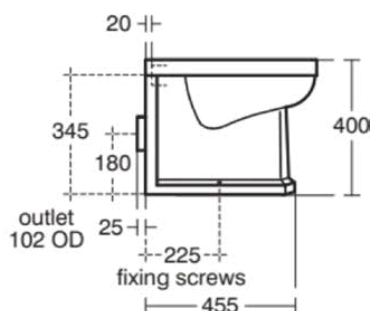

WAVERLEY CLASSIC

U471201

WAVERLEY CLASSIC | Miska przylegająca do ściany 375x520x400 mm w biały połyskujący wykończeniu, CL2 pełne sptukiwanie 6 l/min, odpływ poziomy | CL2

Obraz i rysunek

Informacje ogólne

Rodzaj produktu:	Toalety
Rodzaj produktu podrzędnego:	Miska przylegająca do ściany
Marka:	Ideal Standard
Nazwa zestawu:	WAVERLEY CLASSIC
Projektant:	Ideal Standard
Kolor:	01 - Biały Połyskujący
Efekt wykończenia powierzchni:	błyszczący
Wysokość (mm):	400
Szerokość (mm):	375
Długość / Wysunięcie (mm):	520
Metoda mocowania:	Zestaw montażowy
Waga netto (kg):	19.50
Kod EAN:	5017830485384