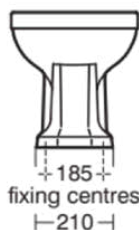

WAVERLEY CLASSIC

U471201

WAVERLEY CLASSIC | Miska przylegająca do ściany 375x520x400 mm w biały połyskujący wykończeniu, CL2 pełne sptukiwanie 6 l/min, odpływ poziomy | CL2

Obraz i rysunek

Informacje ogólne

Rodzaj produktu:	Toalety
Rodzaj produktu podrzędnego:	Miska przylegająca do ściany
Marka:	Ideal Standard
Nazwa zestawu:	WAVERLEY CLASSIC
Projektant:	Ideal Standard
Kolor:	01 - Biały Połyskujący
Efekt wykończenia powierzchni:	błyszczący
Wysokość (mm):	400
Szerokość (mm):	375
Długość / Wysunięcie (mm):	520
Metoda mocowania:	Zestaw montażowy
Waga netto (kg):	19.50
Kod EAN:	5017830485384