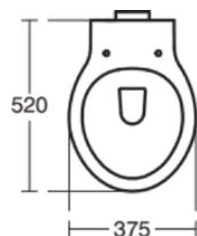

WAVERLEY CLASSIC

U471201

WAVERLEY CLASSIC | Miska przylegająca do ściany 375x520x400 mm w biały połyskujący wykończeniu, CL2 pełne sptukiwanie 6 l/min, odpływ poziomy | CL2

Obraz i rysunek

Informacje ogólne

Rodzaj produktu:	Toalety
Rodzaj produktu podrzędnego:	Miska przylegająca do ściany
Marka:	Ideal Standard
Nazwa zestawu:	WAVERLEY CLASSIC
Projektant:	Ideal Standard
Kolor:	01 - Biały Połyskujący
Efekt wykończenia powierzchni:	błyszczący
Wysokość (mm):	400
Szerokość (mm):	375
Długość / Wysunięcie (mm):	520
Metoda mocowania:	Zestaw montażowy
Waga netto (kg):	19.50
Kod EAN:	5017830485384

Cechy

CL2	CL2: 6 l/min
-----	--------------

Standard produktu i certyfikaty

Norma:	EN 997
Klasyfikacja Deklaracji Wydajności:	CL2

Specyfikacja produktu

CL2 pełne sptukiwanie max. (l):	6
Toaleta dla dzieci:	Nie
Kod koloru:	01
Opis koloru:	biały połyskujący
Ukryte mocowanie:	Nie
Rodzaj sptukiwania:	Sptukiwanie
Dla osób niepełnosprawnych:	Nie
Materiał:	Ceramika
Jakość materiału:	Porcelana szklista
Lokalizacja wylotu:	Środek
Orientacja wylotu:	Poziomy
Technologia PVD:	Nie
Położenie doprowadzenia wody:	Tyłny
Model podwyższony:	Nie
Efekt wykończenia powierzchni:	błyszczący
Rodzaj doprowadzenia wody:	Ukryty
Z funkcją bidetu:	Nie
Z higieniczną wnęką / stałym siedziskiem toaletowym:	Nie
Z ekstrakcją zapachów:	Nie
Metoda mocowania:	Zestaw montażowy