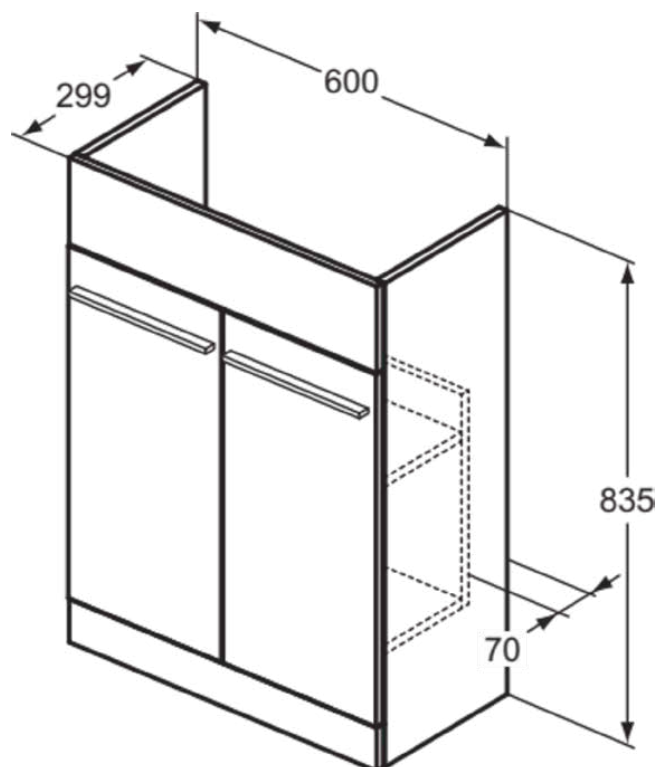

I.LIFE A

T5262NW

I.LIFE A | Szafka umywalkowa 600x300x835 mm w kawowy dąb wykończeniu, 2 drzwi | Ciche zamknięcie, Oszczędność miejsca, Zmontowane, Drewno pozyskiwane w sposób zrównoważony

Obraz i rysunek

Informacje ogólne

Rodzaj produktu:	Meble
Rodzaj produktu podrzędnego:	Szafka umywalkowa
Marka:	Ideal Standard
Nazwa zestawu:	I.LIFE A
Projektant:	Palomba Serafini Associati
Kolor:	NW - Kawowy Dąb
Efekt wykończenia powierzchni:	matowy
Wysokość (mm):	835
Szerokość (mm):	600
Długość / Wysunięcie (mm):	300
Metoda mocowania:	Zestaw montażowy
Waga netto (kg):	15.39
Kod EAN:	8014140502135

Cechy

Ciche zamknięcie

Oszczędność miejsca

Zmontowane

Drewno pozyskiwane w sposób zrównoważony

[• Installation Guide](#)

[• Spare Parts List](#)

Specyfikacja produktu

Mechanizm zamykania:	Ciche zamykanie
Kod koloru:	NW
Opis koloru:	kawowy dąb
Model narożny:	Nie
Szuflada z pełnym wyjmowaniem:	Yes
Uchwyt(y):	Wymagane
Nogi regulowane:	Nie
Materiał:	Drewno
Jakość materiału (struktura / korpus):	MFC (klasa E1)/MD
Liczba drzwi (łącznie):	2
Liczba drzwi, otwieranych lewostronnie:	1
Liczba drzwi, otwieranych prawostronnie:	1
Liczba szuflad (łącznie):	0
Liczba zewnętrznych szuflad:	0
Liczba wewnętrznych szuflad:	0
Liczba otwartych komór:	0
Liczba drzwi rolowanych:	0