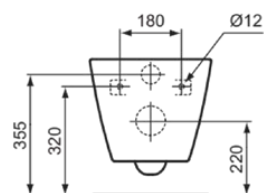

I.LIFE B

T534701

I.LIFE B | Miska wisząca 355x540x335 mm w biały połyskujący wykończeniu, CL1 pełne sptukiwanie 5.9 - 6 l/min, odpływ poziomy | CL1, EasyFix+, RimLS+

Obraz i rysunek

Informacje ogólne

Rodzaj produktu:	Toalety
Rodzaj produktu podrzędnego:	Miska wisząca
Marka:	Ideal Standard
Nazwa zestawu:	I.LIFE B
Projektant:	Palomba Serafini Associati
Kolor:	01 - Biały Połyskujący
Efekt wykończenia powierzchni:	błyszczący
Wysokość (mm):	335
Szerokość (mm):	355
Długość / Wysunięcie (mm):	540
Metoda mocowania:	EasyFix+
Waga netto (kg):	22.50
Kod EAN:	8014140503903

Cechy

	CL1: 5.9 - 6 l/min		EasyFix+
	RimLS+		

[Installation Guide](#)

[Spare Parts List](#)

Standard produktu i certyfikaty

Norma:	EN 997
Klasyfikacja Deklaracji Wydajności:	CL1-6A

Specyfikacja produktu

CL1 pełne sptukiwanie max. (l):	6
CL1 pełne sptukiwanie min. (l):	5.9
Toaleta dla dzieci:	Nie
Kod koloru:	01
Opis koloru:	biały połyskujący
Ukryte mocowanie:	Tak
Rodzaj sptukiwania:	Sptukiwanie
Dla osób niepełnosprawnych:	Nie
Materiał:	Ceramika
Jakość materiału:	Porcelana szklista
Lokalizacja wylotu:	Środek
Orientacja wylotu:	Poziomy
Widoczność odpływu:	Ukryty
Technologia PVD:	Nie

I.LIFE B

T534701

I.LIFE B | Miska wisząca 355x540x335 mm w biały połyskujący wykończeniu, CL1 pełne sputkiwanie 5.9 - 6 l/min, odpływ poziomy | CL1, EasyFix+, RimLS+

Specyfikacja produktu

Położenie doprowadzenia wody:	Tyłny
Model podwyższony:	Nie
Efekt wykończenia powierzchni:	błyszczący
Rodzaj doprowadzenia wody:	Ukryty
Z funkcją bidetu:	Tak
Z higieniczną wnęką / stałym siedziskiem toaletowym:	Nie
Z ekstrakcją zapachów:	Nie
Metoda mocowania:	EasyFix+
Metoda montażu:	Ściana