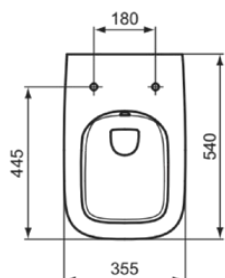

I.LIFE B

T534701

I.LIFE B | Miska wisząca 355x540x335 mm w biały połyskujący wykończeniu, CL1 pełne sptukiwanie 5.9 - 6 l/min, odpływ poziomy | CL1, EasyFix+, RimLS+

Obraz i rysunek

Informacje ogólne

Rodzaj produktu:	Toalety
Rodzaj produktu podrzędnego:	Miska wisząca
Marka:	Ideal Standard
Nazwa zestawu:	I.LIFE B
Projektant:	Palomba Serafini Associati
Kolor:	01 - Biały Połyskujący
Efekt wykończenia powierzchni:	błyszczący
Wysokość (mm):	335
Szerokość (mm):	355
Długość / Wysunięcie (mm):	540
Metoda mocowania:	EasyFix+
Waga netto (kg):	22.50
Kod EAN:	8014140503903

Cechy

	CL1: 5.9 - 6 l/min		EasyFix+
	RimLS+		

[Installation Guide](#)

[Spare Parts List](#)

Standard produktu i certyfikaty

Norma:	EN 997
Klasyfikacja Deklaracji Wydajności:	CL1-6A

Specyfikacja produktu

CL1 pełne sptukiwanie max. (l):	6
CL1 pełne sptukiwanie min. (l):	5.9
Toaleta dla dzieci:	Nie
Kod koloru:	01
Opis koloru:	biały połyskujący
Ukryte mocowanie:	Tak
Rodzaj sptukiwania:	Sptukiwanie
Dla osób niepełnosprawnych:	Nie
Materiał:	Ceramika
Jakość materiału:	Porcelana szklista
Lokalizacja wylotu:	Środek
Orientacja wylotu:	Poziomy
Widoczność odpływu:	Ukryty
Technologia PVD:	Nie

I.LIFE B

T534701

I.LIFE B | Miska wisząca 355x540x335 mm w biały połyskujący wykończeniu, CL1 pełne sputkiwanie 5.9 - 6 l/min, odpływ poziomy | CL1, EasyFix+, RimLS+

Specyfikacja produktu

Położenie doprowadzenia wody:	Tyłny
Model podwyższony:	Nie
Efekt wykończenia powierzchni:	błyszczący
Rodzaj doprowadzenia wody:	Ukryty
Z funkcją bidetu:	Tak
Z higieniczną wnęką / stałym siedziskiem toaletowym:	Nie
Z ekstrakcją zapachów:	Nie
Metoda mocowania:	EasyFix+
Metoda montażu:	Ściana