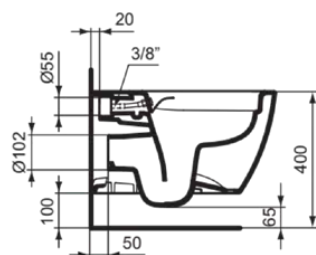

I.LIFE B

T534701

I.LIFE B | Miska wisząca 355x540x335 mm w biały połyskujący wykończeniu, CL1 pełne sptukiwanie 5.9 - 6 l/min, odpływ poziomy | CL1, EasyFix+, RimLS+

Obraz i rysunek

Informacje ogólne

Rodzaj produktu:	Toalety
Rodzaj produktu podrzędnego:	Miska wisząca
Marka:	Ideal Standard
Nazwa zestawu:	I.LIFE B
Projektant:	Palomba Serafini Associati
Kolor:	01 - Biały Połyskujący
Efekt wykończenia powierzchni:	błyszczący
Wysokość (mm):	335
Szerokość (mm):	355
Długość / Wysunięcie (mm):	540
Metoda mocowania:	EasyFix+
Waga netto (kg):	22.50
Kod EAN:	8014140503903

Cechy

	CL1: 5.9 - 6 l/min		EasyFix+
	RimLS+		

[Installation Guide](#)

[Spare Parts List](#)

Standard produktu i certyfikaty

Norma:	EN 997
Klasyfikacja Deklaracji Wydajności:	CL1-6A

Specyfikacja produktu

CL1 pełne sptukiwanie max. (l):	6
CL1 pełne sptukiwanie min. (l):	5.9
Toaleta dla dzieci:	Nie
Kod koloru:	01
Opis koloru:	biały połyskujący
Ukryte mocowanie:	Tak
Rodzaj sptukiwania:	Sptukiwanie
Dla osób niepełnosprawnych:	Nie
Materiał:	Ceramika
Jakość materiału:	Porcelana szklista
Lokalizacja wylotu:	Środek
Orientacja wylotu:	Poziomy
Widoczność odpływu:	Ukryty
Technologia PVD:	Nie

I.LIFE B

T534701

I.LIFE B | Miska wisząca 355x540x335 mm w biały połyskujący wykończeniu, CL1 pełne sputkiwanie 5.9 - 6 l/min, odpływ poziomy | CL1, EasyFix+, RimLS+

Specyfikacja produktu

Położenie doprowadzenia wody:	Tyłny
Model podwyższony:	Nie
Efekt wykończenia powierzchni:	błyszczący
Rodzaj doprowadzenia wody:	Ukryty
Z funkcją bidetu:	Tak
Z higieniczną wnęką / stałym siedziskiem toaletowym:	Nie
Z ekstrakcją zapachów:	Nie
Metoda mocowania:	EasyFix+
Metoda montażu:	Ściana