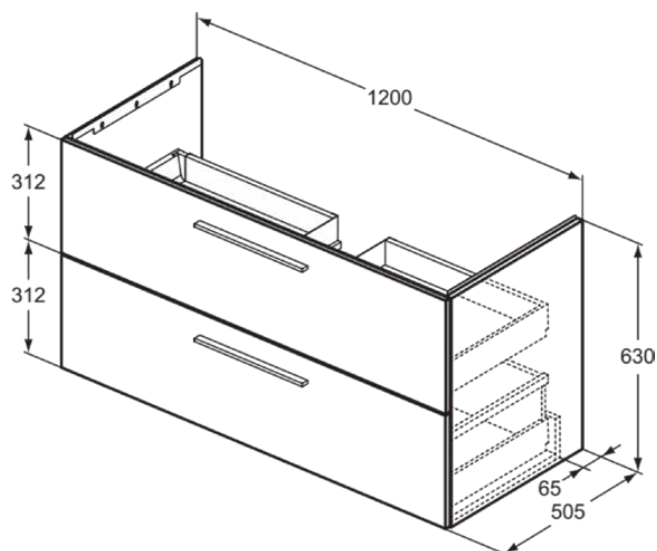

I.LIFE B

T5514NH

I.LIFE B | Szafka umywalkowa 1200x505x630 mm w matowy greige wykończeniu, 2 szuflady | Ciche zamknięcie, Zmontowane, Drewno pozyskiwane w sposób zrównoważony

Obraz i rysunek

Informacje ogólne

Rodzaj produktu:	Meble
Rodzaj produktu podrzędnego:	Szafka umywalkowa
Marka:	Ideal Standard
Nazwa zestawu:	I.LIFE B
Projektant:	Palomba Serafini Associati
Kolor:	NH - Matowy Greige
Efekt wykończenia powierzchni:	matowy
Wysokość (mm):	630
Szerokość (mm):	1200
Długość / Wysunięcie (mm):	505
Metoda mocowania:	Zestaw montażowy
Waga netto (kg):	41.50
Kod EAN:	8014140513506