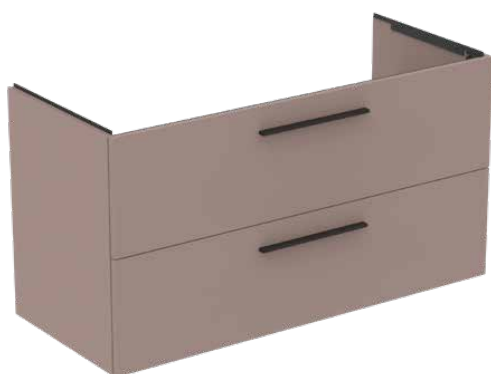

I.LIFE B

T5514NH

I.LIFE B | Szafka umywalkowa 1200x505x630 mm w matowy greige wykończeniu, 2 szuflady | Ciche zamknięcie, Zmontowane, Drewno pozyskiwane w sposób zrównoważony

Obraz i rysunek

Informacje ogólne

Rodzaj produktu:	Meble
Rodzaj produktu podrzędnego:	Szafka umywalkowa
Marka:	Ideal Standard
Nazwa zestawu:	I.LIFE B
Projektant:	Palomba Serafini Associati
Kolor:	NH - Matowy Greige
Efekt wykończenia powierzchni:	matowy
Wysokość (mm):	630
Szerokość (mm):	1200
Długość / Wysunięcie (mm):	505
Metoda mocowania:	Zestaw montażowy
Waga netto (kg):	41.50
Kod EAN:	8014140513506

Cechy

Ciche zamknięcie

Zmontowane

Drewno pozyskiwane w sposób zrównoważony

[• Installation Guide](#)

[• Spare Parts List](#)

Specyfikacja produktu

Mechanizm zamykania:	Ciche zamykanie
Kod koloru:	NH
Opis koloru:	matowy greige
Model narożny:	Nie
Szuflada z pełnym wyjmowaniem:	Yes
Uchwyt(y):	Wymagane
Nogi regulowane:	Nie
Materiał:	Drewno
Jakość materiału (struktura / korpus):	MFC (klasa E1)/MD
Liczba drzwi (łącznie):	0
Liczba drzwi, otwieranych lewostronnie:	0
Liczba drzwi, otwieranych prawostronnie:	0
Liczba szuflad (łącznie):	2
Liczba zewnętrznych szuflad:	2
Liczba wewnętrznych szuflad:	0
Liczba otwartych komór:	0
Liczba drzwi rolowanych:	0

I.LIFE B

T5514NH

I.LIFE B | Szafka umywalkowa 1200x505x630 mm w matowy greige wykończeniu, 2 szuflady | Ciche zamknięcie, Zmontowane, Drewno pozyskiwane w sposób zrównoważony

Specyfikacja produktu

Liczba półek:	0
Liczba drzwi przesuwnych:	0
Liczba drzwi obrotowych:	0
Mechanizm otwierania:	Otwieranie przez pociągnięcie
Technologia PVD:	Nie
Drzwi dwustronne:	Nie
Model oszczędzający miejsce:	Nie
Efekt wykończenia powierzchni:	matowy
Drewno pozyskiwane w sposób zrównoważony:	Tak
Sekcja z wycięciem:	Nie
Z oświetleniem wewnętrznym:	Nie
Z nogami:	Nie
Z gniazdem wtykowym:	Nie
Z blatem:	Nie
Materiał mocujący w zestawie:	Tak
Metoda mocowania:	Zestaw montażowy