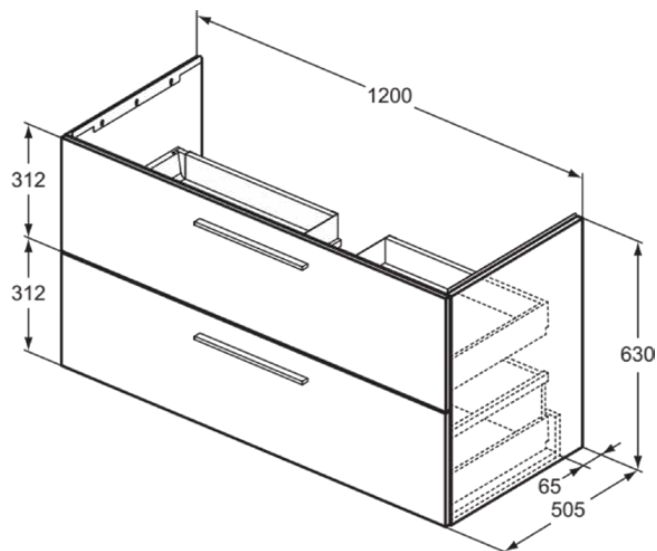

I.LIFE B

T5514NW

I.LIFE B | Szafka umywalkowa 1200x505x630 mm w kawowy dąb wykończeniu, 2 szuflady | Ciche zamknięcie, Zmontowane, Drewno pozyskiwane w sposób zrównoważony

Obraz i rysunek

Informacje ogólne

Rodzaj produktu:	Meble
Rodzaj produktu podrzędnego:	Szafka umywalkowa
Marka:	Ideal Standard
Nazwa zestawu:	I.LIFE B
Projektant:	Palomba Serafini Associati
Kolor:	NW - Kawowy Dąb
Efekt wykończenia powierzchni:	matowy
Wysokość (mm):	630
Szerokość (mm):	1200
Długość / Wysunięcie (mm):	505
Metoda mocowania:	Zestaw montażowy
Waga netto (kg):	41.50
Kod EAN:	8014140513520