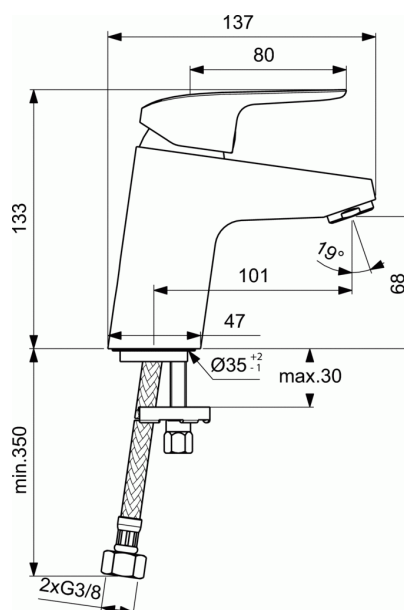

Kod produktu B1710

CERAFLEX

Bateria umywalkowa stojąca, bez korka, 5l/min

Bateria umywalkowa stojąca, bez korka, 5l/min

Głowica ceramiczna 40 mm

Ogranicznik temperatury wody

Odlewany korpus z mosiądzu

Metalowy uchwyt z oznaczeniem wody ciepłej i zimnej

Aerator typu Perlator, 5l/min

Wężyki przyłączeniowe G3/8"

System montażu EASY-FIX

Zgodność z EN817

KOLORY*

* AA = Chrom

NORMY