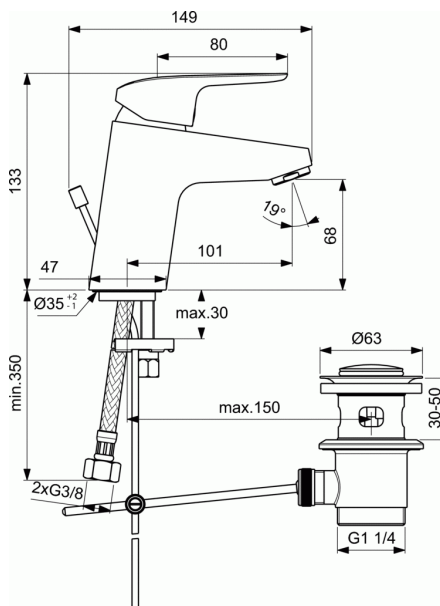

Kod produktu B1708

#### Bateria umywalkowa stojąca, z korkiem, 5l/min

Głowica ceramiczna 40 mm

Ogranicznik temperatury wody

Odlewany korpus z mosiądzu

Metalowy uchwyt z oznaczeniem wody ciepłej i zimnej

Aerator typu Perlator, 5l/min

Korek automatyczny z metalu

Wężyki przyłączeniowe G3/8"

System montażu EASY-FIX

Zgodność z EN817