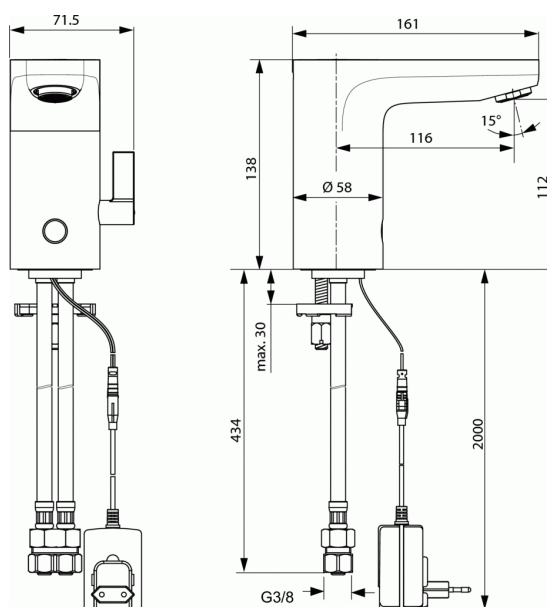

Kod produktu A6146

CERAPLUS

Elektroniczna bateria umywalkowa stojąca z mieszaczem/zasilanie sieciowe

Elektroniczna bateria umywalkowa stojąca z mieszaczem/zasilanie sieciowe

Elektroniczna bateria umywalkowa stojąca, z mieszaczem. Bateria wyposażona w zawór mieszający z bocznym metalowym uchwytem regulacji temperatury wody. W baterii zintegrowany moduł sterujący zasilany sieciowo 230 V wraz z zasilaczem i 2 m kablem. Czujnik ruchu z regulacją odległości. Wewnętrzna konstrukcja wykonana w technologii BLUE, dopływ wody wolny od niklu i ołowiu. System Cool Body, eliminujący ryzyko poparzenia przez nagrzaną korpus baterii. Aerator laminarny, wandaloodporny z ogranicznikiem przepływu do 4,7 l/min. Wężyki przyłączeniowe G3/8. System montażu EASY-FIX. Przeznaczona do instalacji z ciśnieniem powyżej 0,5 bar. Zaślepka czujnika do celów czyszczenia baterii.

ZALECANE PRODUKTY

Mikrotermostat - mały zawór termostatyczny	A5776
Zestaw przyłączeniowy do mikrotermostatu	A5777

KOLORY*

* AA = Chrom

NORMY