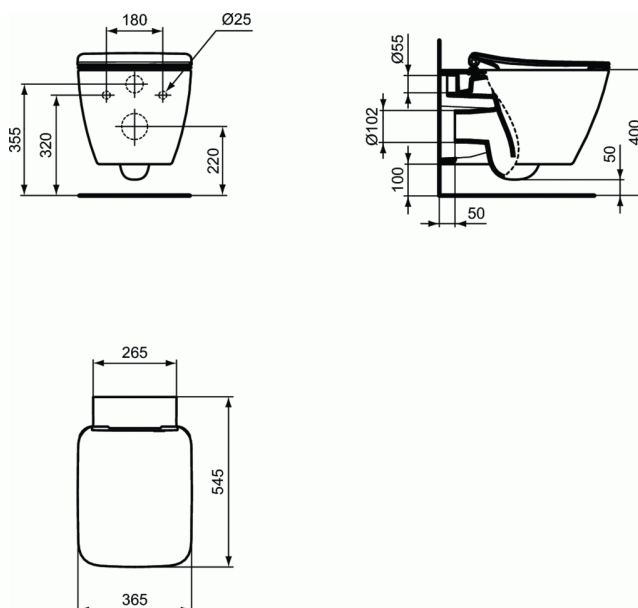

Kod produktu T2997

STRADA II

Miska wisząca WC AquaBlade®

Miska wisząca WC AquaBlade®

Odpytyw uniwersalny, poziomy

Ukryty system montażu, zestaw montażowy TT0299598

EN 997

opakowanie kartonowe

Konieczne dodatkowe elementy:

Deska sedesowa typu THIN, z duroplastu (sandwich) (T360001)

Deska sedesowa typu THIN, z duroplastu, wolnoopadająca (sandwich) (T360101)

Zalecane dodatkowe elementy:

- Ogranicznik wypływu wody (do zastosowania w przypadku spłukiwania od 6 do 9 l) (WW965956)