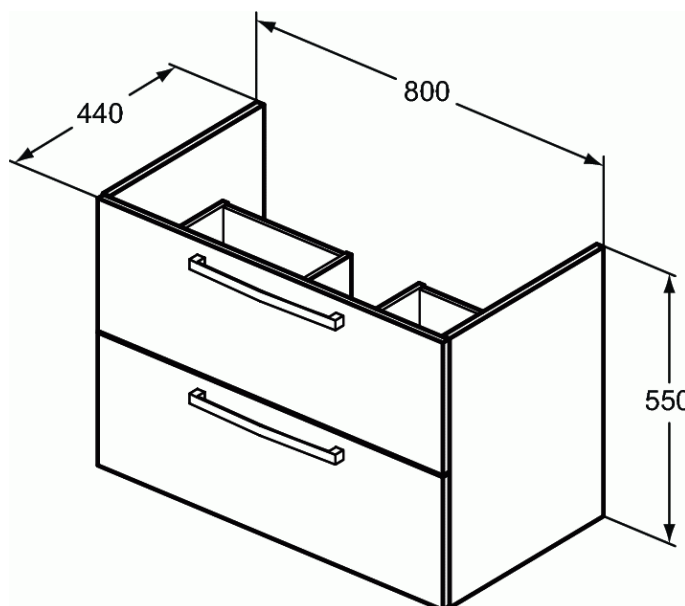

Kod produktu E3242

TEMPO

Szafka umywalkowa 80 cm

Szafka umywalkowa 80 cm

Wisząca

2 szuflady

System samodomykania soft close

2 uchwyty

Zestaw montażowy w komplecie

Zalecany: syfon oszczędzający przestrzeń EE23033967 (do zamówienia oddzielnie)

Do skompletowania z: umywalka z powierzchniami bocznymi Tempo 81 cm E066901

WERSJE PRODUKTU

Szafka umywalkowa 60 cm