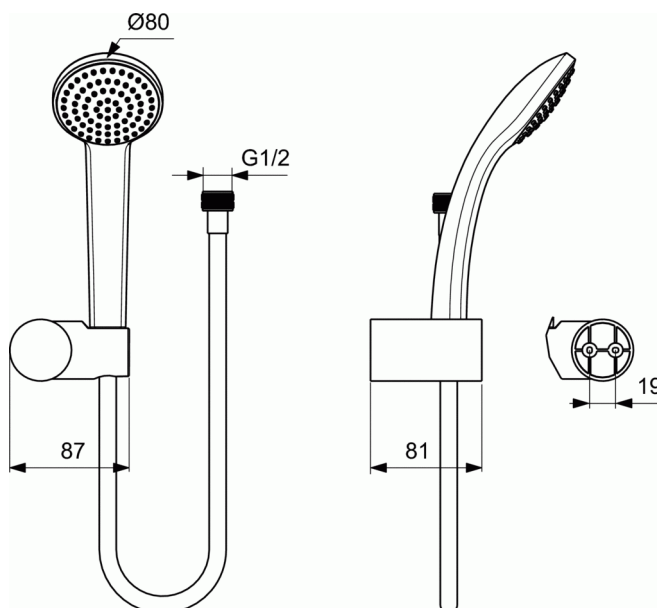

Kod produktu B9506

IDEALRAIN SOFT

Wersja M3 zestaw punktowy z jednofunkcyjną słuchawką 80 mm

Wersja M3 zestaw punktowy z jednofunkcyjną słuchawką 80 mm

Idealrain zestaw punktowy M. Jednofunkcyjna słuchawka prysznicowa średnicy 100 mm. Ogranicznik przepływu wody do 8 l/min. Gumowe końcówki dysz zapobiegające osadzeniu się kamienia. Ruchome zawieszenie punktowe ściennie. Wąż Idealflex długości 1500 mm z zabezpieczeniem przeciwskrętnym, wykonany z gładkiego tworzywa odpornego na osadzanie się kamienia.

KOLORY*

* AA = Chrom