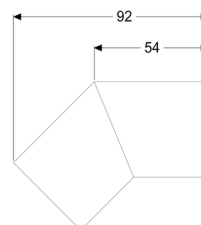

Króciec przyłączeniowy 45° do Linearis Infinity, Stal nierdzewna, powierzchnia szczotkowana

Article information

Nr art.: 45100.02
GTIN: 4026092094648
Grupa Rabatowa: 01

Description

Króciec przyłączeniowy 45° z dwoma łącznikami do przedłużenia odpływów prysznicowych liniowych Linearis Infinity w sposób wytrzymały na rozciąganie

Cechy ogólne:

Materiał: Stal nierdzewna V4A

Cechy pokrywy:

Powierzchnia: Stal nierdzewna, powierzchnia szczotkowana