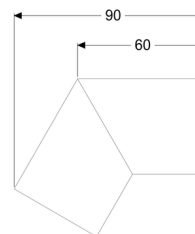

Króciec przyłączeniowy 30° do Linearis Infinity, Black, powierzchnia szczotkowana

Article information

Nr art.: 45102.03
GTIN: 4026092094716
Grupa Rabatowa: 01

Description

Króciec przyłączeniowy 30° z dwoma łącznikami do przedłużenia odpływów prysznicowych liniowych Linearis Infinity w sposób wytrzymały na rozciąganie

Cechy ogólne:

Materiał: Stal nierdzewna V4A

Cechy pokrywy:

Powierzchnia: Black powierzchnia szczotkowana