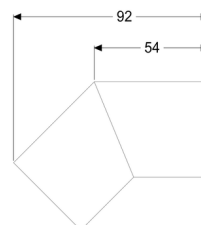

Króciec przyłączeniowy 45° do Linearis Infinity, Copper, powierzchnia szczotkowana

Article information

Nr art.: 45103.02
GTIN: 4026092094730
Grupa Rabatowa: 01

Description

Króciec połączeniowy 45° z dwoma łącznikami do połączenia i przedłużenia odpyłów prysznicowych liniowych Linearis Infinity

Cechy ogólne:

Materiał: Stal nierdzewna V4A

Cechy pokrywy:

Powierzchnia: Copper powierzchnia szczotkowana