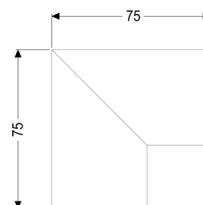

Króciec przyłączeniowy 90° do Linearis Infinity, Bronze, powierzchnia szczotkowana

Article information

Nr art.: 45104.01

GTIN: 4026092094754

Grupa Rabatowa: 01

Description

Króciec przyłączeniowy 90° z dwoma łącznikami do przedłużenia odpływów prysznicowych liniowych Linearis Infinity w sposób wytrzymały na rozciąganie

Cechy ogólne:

Materiał:

Stal nierdzewna V4A

Cechy pokrywy:

Powierzchnia:

Bronze powierzchnia szczotkowana