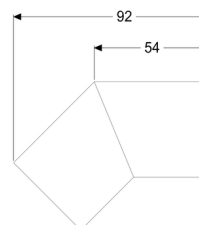

Króciec przyłączeniowy 45° do Linearis Infinity, Bronze, powierzchnia szczotkowana

Article information

Nr art.: 45104.02
GTIN: 4026092094761
Grupa Rabatowa: 01

Description

Króciec przyłączeniowy 45° z dwoma łącznikami do przedłużenia odpływów prysznicowych liniowych Linearis Infinity w sposób wytrzymały na rozciąganie

Cechy ogólne:

Materiał: Stal nierdzewna V4A

Cechy pokrywy:

Powierzchnia: Bronze powierzchnia szczotkowana