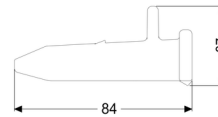

Zestaw trzpieni łączących 10 sztuki

10X

Article information

Nr art.: 680373
GTIN: 4026092069288
Grupa Rabatowa: 09

Description

Zestaw trzpieni łączących do modułu studzienki LW 1000

Cechy ogólne:

Materiał: Tworzywo sztuczne
Kolor: czarny