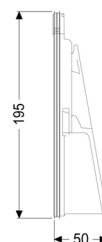

## Część wsuwana do Staufixa DN125/150

#### Cechy ogólne:

Wielkość nominalna (DN):	125/150
Materiał:	Tworzywo sztuczne
Kolor:	fioletowy