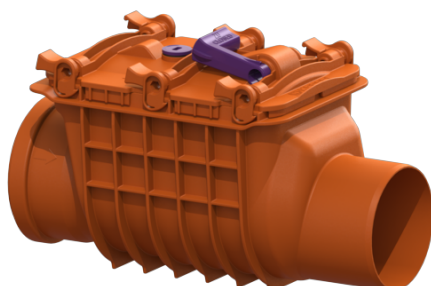

## Zawór przeciwwzalewowy Staufix Basic DN 125, Typ 1 R, z zamknięciem awaryjnym

### Description

Zawór przeciwwzalewowy do ścieków bez fekaliiów jest wyposażony w kłapę mechaniczną, która zamyka się podczas przepływu zwrotnego i jednocześnie służy jako ręczne zamknięcie awaryjne.

Modułowy system elementów KESSEL pozwala na bezproblemowe rozszerzenie istniejących urządzeń o drugą kłapę zwrotną.

### Cechy ogólne:

Wielkość nominalna (DN):

125

Średnica zewnętrzna (DA):

125

Kolor:

pomarańczowy

Norma: