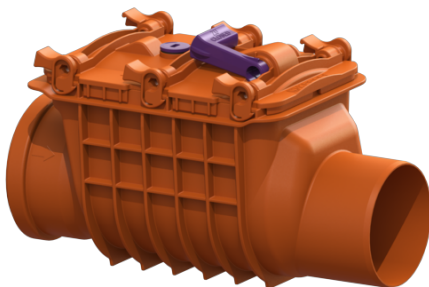

Zawór przeciwwzalewowy Staufix Basic DN 125, Typ 1, z zamknięciem awaryjnym

Article information

Nr art.: 72125
GTIN: 4026092002360
Grupa Rabatowa: 01

Advantages

- Łatwe przezbrojenie przy pomocy zestawów do przezbrajania
- Opcjonalna kłapa do ochrony przed gryzoniami dla dodatkowego bezpieczeństwa
- Szybka konserwacja i czyszczenie możliwe bez użycia narzędzi

Description

Zawór przeciwwzalewowy do ścieków bez fekaliiów jest wyposażony w kłapę mechaniczną, która zamyka się podczas przepływu zwrotnego i jednocześnie służy jako ręczne zamknięcie awaryjne.

Modułowy system elementów KESSEL pozwala na bezproblemowe rozszerzenie istniejących urządzeń o drugą kłapę zwrotną.

Rodzaj ścieków:	Ścieki bez fekaliiów
Sposób zabudowy:	swobodny przewód kanalizacyjny

Wykonanie:

Kłapa ze stali nierdzewnej jako ochrona przed gryzoniami:	nie
Zamknięcie awaryjne:	tak
Stan w momencie dostawy:	gotowy do instalacji
Ochrona przeciwwzalewowa:	Typ 1
Liczba mechanicznych kłap zwrotnych:	1

Cechy ogólne:

Wielkość nominalna (DN):	125
Średnica zewnętrzna (DA):	125
Kolor:	pomarańczowy
Norma:	EN 13564

Wymiary:

Długość: 405 mm

Szerokość: 200 mm

Wysokość: 280 mm

Spadek: 9 mm

Blokada pokrywy: Zamknięcie szybkocomujące