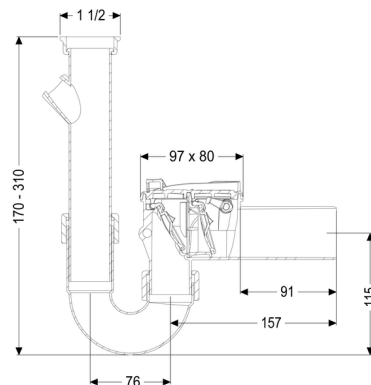

Zawór przeciwwzalewowy Staufix Syfon, DN 50, Pralka, Typ 5

Article information

Nr art.: 73052
 GTIN: 4026092027615
 Grupa Rabatowa: 01

Advantages

- Idealny do modernizacji: możliwość zabudowania w istniejących przewodach rurowych
- Łatwa konserwacja i czyszczenie bez użycia narzędzi
- Odporny na korozję

Description

Zawór przeciwwzalewowy do ścieków bez fekalii jest wyposażony w dwie kłapy mechaniczne, które samoczynnie zamykają się podczas przepływu zwrotnego. Jedna kłapa zwrotna służy jednocześnie jako ręczne zamknięcie awaryjne.

gotowy do instalacji

Ochrona przeciwwzalewowa:

Typ 5

Liczba mechanicznych kłap zwrotnych:

2

Cechy ogólne:

Wielkość nominalna (DN):

50

Kolor:

biały

Norma:

EN 13564

Wymiary:

Długość: 260 mm

Szerokość: 80 mm

Wysokość: 310 mm