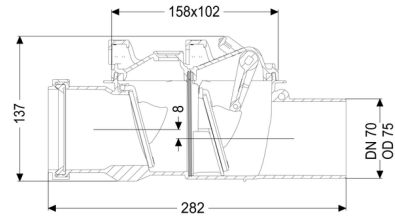

Zawór przeciwwzalewowy Staufix DN 70, Typ 2

Article information

Nr art.: 73070
GTIN: 4026092039403
Grupa Rabatowa: 01

Advantages

- Idealny do modernizacji: możliwość zabudowania w istniejących przewodach rurowych
- Łatwa konserwacja i czyszczenie bez użycia narzędzi
- Odporny na korozję

Description

Zawór przeciwwzalewowy do ścieków bez fekalii jest wyposażony w dwie kłapy mechaniczne, które samoczynnie zamykają się podczas przepływu zwrotnego. Jedna kłapa zwrotna służy jednocześnie jako ręczne zamknięcie awaryjne.

Rodzaj ścieków: Ścieki bez fekalii
Sposób zabudowy: swobodny przewód kanalizacyjny

Wykonanie:

Zamknięcie awaryjne:	tak
Stan w momencie dostawy:	gotowy do instalacji
Ochrona przeciwwzalewowa:	Typ 2
Liczba mechanicznych kłap zwrotnych:	2

Cechy ogólne:

Wielkość nominalna (DN):	70
Kolor:	szary
Norma:	EN 13564