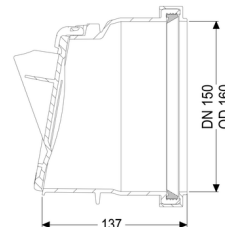

Kłapa zwrotna DN 150

Article information

Nr art.: 79150
GTIN: 4026092002483
Grupa Rabatowa: 01

Advantages

- Uniwersalne zastosowanie w instalacjach z wodą morską i słodką
- Niewielki ciężar umożliwia łatwą instalację o dużej wytrzymałości mechanicznej
- Wysoka szczelność: uszczelnienie już przy niewielkim przeciwciśnieniu

Description

Kłapa zwrotna służy jako element końcowy i posiada samoczynnie zamykającą się, mechaniczną klapę.

Rodzaj ścieków:

Ścieki bez fekaliiów

Sposób zabudowy:

swobodny przewód kanalizacyjny

Stan w momencie dostawy:

gotowy do instalacji

Liczba mechanicznych kłap zwrotnych:

1

Cechy ogólne:

Wielkość nominalna (DN):

150

Średnica zewnętrzna (DA):

150

Kolor:

czarny

Wymiary:

Długość:

142 mm

Szerokość:

190 mm

Wysokość:

190 mm