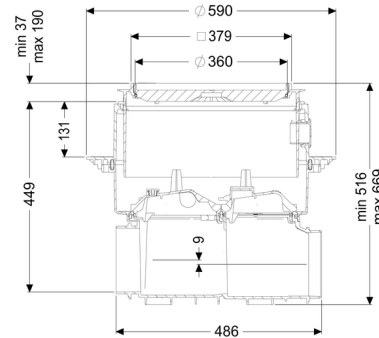

Rura do czyszczenia Controlfix bez króćca, Płyta podłogowa, do wklejenia płytek

Article information

Nr art.: 80000X
GTIN: 4026092073049
Grupa Rabatowa: 06

Advantages

- Łatwe przebrojenie na Staufix SWA
- Staufix FKA lub Pumpfix F
- Szybki
- dostęp bez użycia narzędzi w celu wyczyszczenia
- Dostępny jako kompletny zestaw lub zestaw modułowy

Zestaw modułowy do montażu w miejscu instalacji

Cechy ogólne:

Kolor: czarny

Wymiary:

Długość: 486 mm
Szerokość: 590 mm
Wybranie, długość: 750 mm
Wybranie, szerokość: 750 mm

Zbiornik:

Głębokość zabudowy: 486 - 640 mm
Odporność na wodę gruntową od dolnej krawędzi dna: 3 000 mm

Zbiornik / korpus podstawowy:

Wariant króćca: Opcjonalnie
Możliwość regulacji wysokości: Nasada teleskopowa

Cechy pokrywy:

Rodzaj pokrywy: Pokrywa do wklejenia płytek
Materiał pokrywy: Tworzywo sztuczne
maks. grubość podłogi : 16 mm
Klasa obciążenia: K 3 (EN 1253-1)
Długość: 366 mm
Szerokość: 366 mm
Szczelność: wodoszczelny
Blokada: Lock & Lift
Spadek: 9 mm