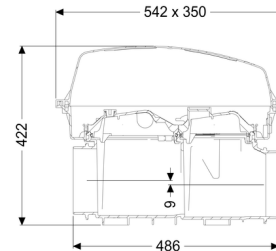

Rura do czyszczenia Controlfix bez króćca, swobodny

Article information

Nr art.: 80000
GTIN: 4026092053812
Grupa Rabatowa: 06

Advantages

- Łatwe przebrojenie na Staufix SWA
- Staufix FKA lub Pumpfix F
- Szybki
- dostęp bez użycia narzędzi w celu wyczyszczenia
- Dostępny jako kompletny zestaw lub zestaw modułowy

Description

Rura do czyszczenia klasy premium do ścieków zawierających fekalia i bez fekaliiów umożliwia wygodny dostęp do przewodów kanalizacyjnych w celu przeprowadzenia przeglądu lub konserwacji.

Modułowy system elementów łączonych KESSEL pozwala na bezproblemowe przebrojenie istniejących urządzeń na zawór przeciwwzalewowy klasy premium Staufix SWA, Staufix FKA lub zawór przeciwwzalewowy z pompą Pumpfix F.

Rodzaj ścieków:

Ścieki zawierające fekalia i bez fekaliiów

Sposób zabudowy:

swobodny przewód kanalizacyjny

Stan w momencie dostawy:

Zestaw modułowy do montażu w miejscu instalacji

Cechy ogólne:

Kolor: czarny

Wymiary:

Długość: 486 mm

Szerokość: 350 mm