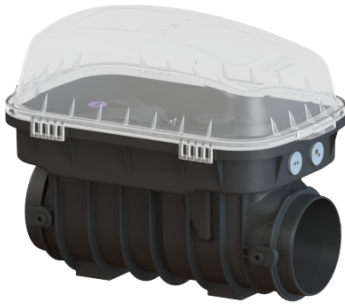

Rura do czyszczenia Controlfix bez króćca, swobodny

Article information

Nr art.: 80000
GTIN: 4026092053812
Grupa Rabatowa: 06

Advantages

- Łatwe przebrojenie na Staufix SWA
- Staufix FKA lub Pumpfix F
- Szybki
- dostęp bez użycia narzędzi w celu wyczyszczenia
- Dostępny jako kompletny zestaw lub zestaw modułowy

Description

Rura do czyszczenia klasy premium do ścieków zawierających fekalia i bez fekaliiów umożliwia wygodny dostęp do przewodów kanalizacyjnych w celu przeprowadzenia przeglądu lub konserwacji.

Modułowy system elementów łączonych KESSEL pozwala na bezproblemowe przebrojenie istniejących urządzeń na zawór przeciwwzalewowy klasy premium Staufix SWA, Staufix FKA lub zawór przeciwwzalewowy z pompą Pumpfix F.

Rodzaj ścieków:

Ścieki zawierające fekalia i bez fekaliiów

Sposób zabudowy:

swobodny przewód kanalizacyjny

Stan w momencie dostawy:

Zestaw modułowy do montażu w miejscu instalacji

Cechy ogólne:

Kolor: czarny

Wymiary:

Długość: 486 mm

Szerokość: 350 mm

Wysokość: 422 mm

Zbiornik / korpus podstawowy:

Wariant króćca: Opcjonalnie

Cechy pokrywy:

Rodzaj pokrywy:	Pokrywa ochronna
Materiał pokrywy:	Tworzywo sztuczne
Kolor pokrywy:	przezroczysty
Długość:	542 mm
Szerokość:	350 mm
Wysokość:	165 mm
Blokada:	Zamknięcie zatrzaskowe
Spadek:	9 mm