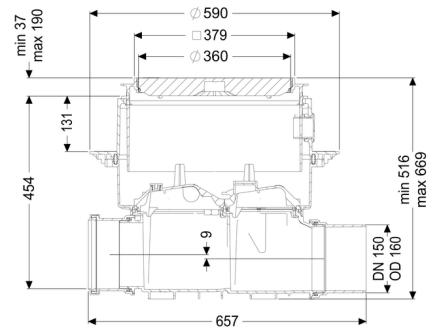

Rura do czyszczenia Controlfix DN 150, Płyta podłogowa, czarny

Article information

Nr art.: 80150S
GTIN: 4026092004098
Grupa Rabatowa: 06

Advantages

- Łatwe przebrojenie na Staufix SWA
- Staufix FKA lub Pumpfix F
- Szybki
- dostęp bez użycia narzędzi w celu wyczyszczenia
- Dostępny jako kompletny zestaw lub zestaw modułowy

Description

Rura do czyszczenia klasy premium do ścieków zawierających fekalia i bez fekaliiów umożliwia wygodny dostęp do przewodów kanalizacyjnych w celu przeprowadzenia przeglądu lub konserwacji.

Modułowy system elementów łączonych KESSEL pozwala na bezproblemowe przebrojenie istniejących urządzeń na zawór przeciwwzalewowy klasy premium Staufix SWA, Staufix FKA lub zawór przeciwwzalewowy z pompą Pumpfix F.

Rodzaj ścieków:

Ścieki zawierające fekalia i bez fekaliiów

Sposób zabudowy:

zabudowa w płycie podłogowej

Wykonanie:

Rodzaj uszczelnienia:

Uszczelnienie zespolone

Stan w momencie dostawy:

gotowy do instalacji (części łączące do podłączenia w miejscu instalacji)

Cechy ogólne: