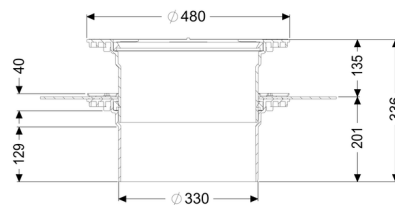

Przedłużka Płyta podłogowa, do betonu wodoszczelnego

Article information

Nr art.: 830075
GTIN: 4026092076897
Grupa Rabatowa: 01

Description

Przedłużka z kołnierzem do zabudowy w betonie wodoszczelnym, z zestawem uszczelniającym, składającym się z przeciwkołnierza ze stali nierdzewnej ze śrubami, elastomerowej maty uszczelniającej z NK/SBR o średnicy 700 mm, maksymalne przedłużenie 294 mm

Wykonanie:

Uszczelka: Uszczelka wargowa

Cechy ogólne:

Materiał: Tworzywo sztuczne
Kolor: czarny

Wymiary:

Średnica: 480 mm